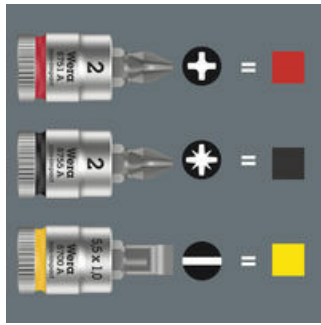

8755 A Zyklus Pozidriv Bitdop met 1/4"-aandrijving, PZ 3 x 28 mm

Zyklus toebehoren, 1/4"

GTIN:	4013288187307	Afmetingen:	127x44x22 mm
Onderdeelnr.:	05003355001	Gewicht:	65 g
Artikelnummer:	8755 A	Land van herkomst:	CZ
		Goederencode (HS-code):	82079030

- Bit-dop (non-impact) voor handmatig of machinaal gebruik
- Met "Take it easy tool finder": kleurcodering op maat
- Kraag aan de achterzijde voor optimale grip bij handmatig gebruik.
- Chroom-vanadium, mat verchroomd

Bit-dop met 1/4" aandrijving. Voorzien van 'Take it easy'-tool finder met kleurcodering op maat - voor het eenvoudig en snel vinden van het benodigde gereedschap.

Webink

https://products.wera.de/nl/zyklus_ratchets_and_accessories_the_zyklus_ratchets_the_zyklus_ratchets_1_4_zyklus_accessories_1_4_8755_a.html

Wera - 8755 A
05003355001 - 4013288187307

Wera Werkzeuge GmbH
Korzter Straße 21-25
D-42349 Wuppertal
Tel: +49 (0)2 02 / 40 45-0
E-Mail: info@wera.de

Zyklus toebehoren, 1/4"

Take it easy tool finder

Take it easy tool finder: met kleurcodering op profiel en maatcode - voor het eenvoudig en snel vinden van het benodigde gereedschap.