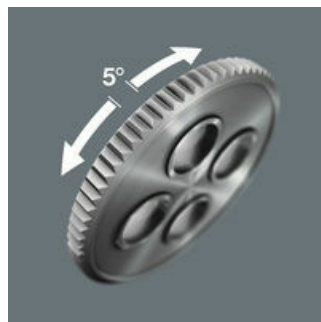

Vrij draaibare ratelkop

De ratelkop kan vrij gedraaid worden en kan door de aan beiden kanten aangebrachte schuifknop in elke positie vergrendeld worden. Zo werkt u zelfs in zeer nauwe- of moeilijk bereikbare inbouwsituaties probleemloos en met veel vrije ruimte voor uw hand. De vooraf ingestelde vastzetpunten 0°, 15°, 90° naar links of rechts garandeert veilig werken zonder dat de positie van de ratelkop verandert.

Omschakelbaar

Alle Zyklop Speed-ratelsleutels kunnen met behulp van het kartelwiel in elke positie snel en eenvoudig op rechts- of linksom draaien worden omgeschakeld. Geen omslachtige handelingen, geen tijdverlies!

Echte sneldraaiers

De Zyklop Speed-ratels zijn echte sneldraaiers: De vliegwielconstructie zorgt voor de ongelooflijke versnelling van het schroefproces. De Kraftform-Greep en de vrijloophuls ondersteunen een hoge werksnelheid, vooral wanneer de ratel, door te weinig weerstand, nog niet grijpt.

Kleine terughaalhoek

De vrij draaibare ratelkop met een fijne vertanding (72 tanden) heeft een kleine terughaalhoek van maar 5°. Deze terughaalhoek maakt snel en nauwkeurig werken in alle situaties mogelijk.