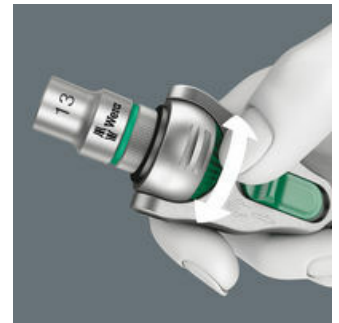

Omschakelbaar

Alle Zyklop Speed-ratelsleutels kunnen met behulp van het kartelwiel in elke positie snel en eenvoudig op rechts- of linksom draaien worden omgeschakeld. Geen omslachtige handelingen, geen tijdverlies!