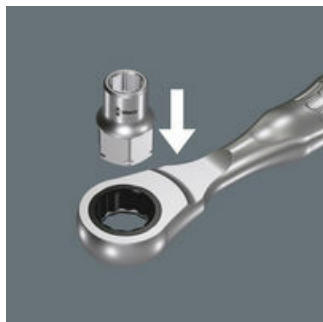

Zyklop Mini 2

GTIN: 4013288179623

Onderdeelnr.: 05003665001

Artikelnummer: 8790 FA

Afmetingen: 23x13x13 mm

Gewicht: 16 g

Land van herkomst: TW

**Goederencode (HS-
code):** 82042000

- Zeer geringe hoogte - ideaal voor werkzaamheden in krappe ruimtes
- Voor handmatig gebruik
- Met kogelvanggroef
- Chroom-vanadium, hoogglans verchroomd
- Voor Zyklop Mini 2 en 1/4" ratels

Zyklop steeksleutelinzetstukken met 1/4" en zeskant-Hex-aandrijving voor handmatig schroeven met een 1/4" ratel.

Zyklus Mini 2

Zyklus Mini 2

Zyklus Mini 2 voor de directe plaatsing van de speciale Wera Zyklus-doppen 8790 FA. De geringe hoogte is ideaal voor gebruik op plaatsen met slechts beperkte inbouwhoogte.

Andere varianten in deze productreeks: