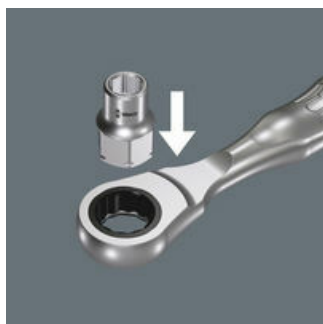

- Zeer geringe hoogte - ideaal voor werkzaamheden in krappe ruimtes
- Voor handmatig gebruik
- Met kogelvanggroef
- Chroom-vanadium, hoogglans verchromd
- Voor Zyklop Mini 2 en 1/4" ratels

Zyklop steeksleutelinzetstukken met 1/4" en zeskant-Hex-aandrijving voor handmatig schroeven met een 1/4" ratel.

**Weblink**

[https://products.wera.de/nl/zyklop\\_ratchets\\_and\\_accessories\\_zyklop\\_mini\\_zyklop\\_mini\\_2\\_8790\\_fa.html](https://products.wera.de/nl/zyklop_ratchets_and_accessories_zyklop_mini_zyklop_mini_2_8790_fa.html)

## Zyklus Mini 2

Zyklus Mini 2 voor de directe plaatsing van de speciale Wera Zyklus-doppen 8790 FA. De geringe hoogte is ideaal voor gebruik op plaatsen met slechts beperkte inbouwhoogte.