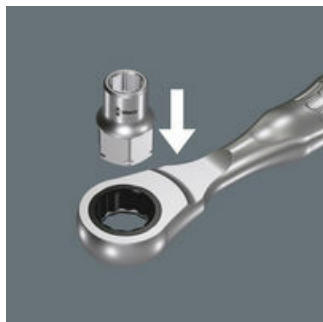

- Zeer geringe hoogte - ideaal voor werkzaamheden in krappe ruimtes
- Voor handmatig gebruik
- Met kogelvanggroef
- Chroom-vanadium, hoogglans verchroomd
- Voor Zyklus Mini 2 en 1/4" ratels

Zyklusleutelinzetstukken met 1/4" en zeskant-Hex-aandrijving voor handmatig schroeven met een 1/4" ratel.

Zyklus Mini 2

Zyklus Mini 2

Zyklus Mini 2 voor de directe plaatsing van de speciale Wera Zyklus-doppen 8790 FA. De geringe hoogte is ideaal voor gebruik op plaatsen met slechts beperkte inbouwhoogte.

Andere varianten in deze productreeks: