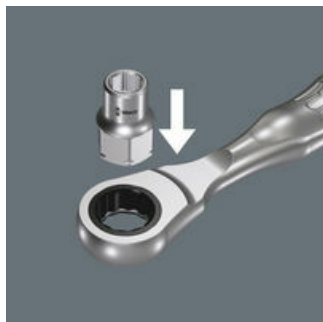

Zyklop Mini 2

GTIN:	4013288179692	Afmetingen:	23x13x13 mm
Onderdeelnr.:	05003685001	Gewicht:	13 g
Artikelnummer:	8790 FA	Land van herkomst:	TW
		Goederencode (HS-code):	82042000

- Zeer geringe hoogte - ideaal voor werkzaamheden in krappe ruimtes
- Voor handmatig gebruik
- Met kogelvanggroef
- Chroom-vanadium, hoogglans verchroomd
- Voor Zyklop Mini 2 en 1/4" ratels

Zyklop steeksleutelinzetstukken met 1/4" en zeskant-Hex-aandrijving voor handmatig schroeven met een 1/4" ratel.

Weblink

https://products.wera.de/nl/zyklop_ratchets_and_accessories_zyklop_mini_zyklop_mini_2_8790_fa.html

Wera - 8790 FA
05003685001 - 4013288179692

Wera Werkzeuge GmbH
Korzter Straße 21-25
D-42349 Wuppertal
Tel: +49 (0)2 02 / 40 45-0
E-Mail: info@wera.de

Zyklus Mini 2

Zyklus Mini 2

Zyklus Mini 2 voor de directe plaatsing van de speciale Wera Zyklus-doppen 8790 FA. De geringe hoogte is ideaal voor gebruik op plaatsen met slechts beperkte inbouwhoogte.