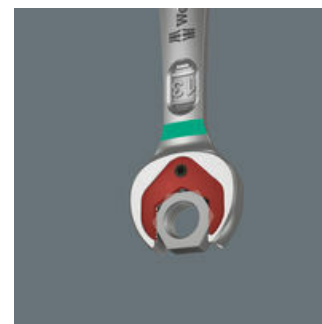

Hoogwaardige, metrische dubbele steeksleutels van Wera: Alles wat een sleutel moet kunnen. En nog veel meer. Sneller, beter, mooier. Kortom: een echte Joker. De nieuwe generatie steek/ring-ratelsleutels. Voor zeskant-schroeven resp. moeren. Met vasthoudfunctie via metalen plaat in bek, om verlies van schroeven en moeren te reduceren. De verwisselbare metalen plaat in de bek houdt met extra harde tanden schroeven en moeren en verkleint het risico op wegglijden. De geïntegreerde eindaanslag voorkomt het wegglijden naar beneden van de schroefkop en maakt hoge draaimomenten mogelijk. De intelligente dubbele zeskant-geometrie zorgt voor een sluitende verbinding met schroef of moer en reduceert zo het risico op wegglijden. Dankzij de terughaalhoek van slechts 30° behoort het tijdrovende omkeren van de sleutel tijdens het schroeven tot het verleden. De speciale smeedvorm maakt overdracht hoge draaimomenten mogelijk en geeft het geheel een hoge buigstijfheid. Gemaakt van sterk chroom-molybdeen staal met nikkel-chroom coating voor een hoge bescherming tegen corrosie. Met 'Take it easy'-Toolfinder: Kleurcodering op grootte.

### Steeksleutel Joker

Met de Joker kunt u voortaan bouten en (contra)moeren losdraaien en vastzetten in situaties waarin het gebruikelijke gereedschap faalt. De geïntegreerde eindaanslag en de zeer kleine terughaalhoek van slechts 30° met een dubbele zeskantmechaniek zorgt voor effectiever werken.

### Dubbele steeksleutel Joker

De Joker dubbele steeksleutel is bijzonder geschikt voor het borgen van bout/moer-verbindingen.

### Joker 6000 steek-ringratelsleutel

Met de houderfunctie van de Joker brengt u moeren en bouten direct en probleemloos naar hun plaats van bestemming. Daar kan de schroefdraad dan snel en gemakkelijk worden opgepakt. Het vallen en zoekraken van bouten en moeren kan zo effectief worden vermeden. Daarmee wordt veel tijd voor het zoeken naar gevallen onderdelen bespaard.