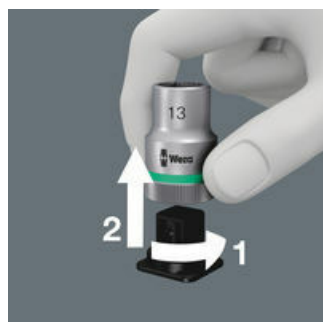

Veilige grip en makkelijk uit te nemen

Het nieuwe, soepel werkende draaimechanisme garandeert een veilige en trillingsvrije grip en maakt makkelijk verwijderen van het gereedschap mogelijk.