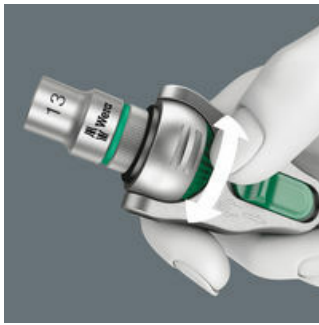

Echte sneldraaiers

De Zyklop Speed-ratels zijn echte sneldraaiers: De vliegwielconstructie zorgt voor de ongelofelijke versnelling van het schroefproces. De Krafform-Greep en de vrijloophuls ondersteunen een hoge werksnelheid, vooral wanneer de ratel, door te weinig weerstand, nog niet grijpt.

De Zyklop Speed-ratel, 1/4"

Omschakelbaar

Alle Zyklop Speed-ratelsleutels kunnen met behulp van het kartelwiel in elke positie snel en eenvoudig op rechts- of linksom draaien worden omgeschakeld. Geen omslachtige handelingen, geen tijdverlies!