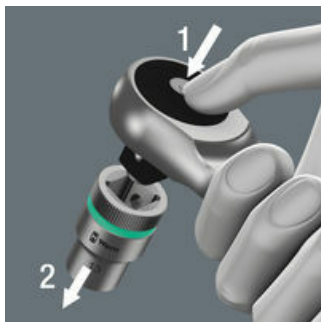

Slank

Uiterst slank. Lange hefboom. Zeer robuust. Gesmeden massief metalen ratel van chroom-molybdeen.

Gehard vierkant

Vast vierkant en uiterst soepel omschakelen.

Weblink

https://products.wera.de/nl/zyklus_ratchets_and_accessories_the_zyklus_ratchets_the_zyklus_ratchets_1_4_the_zyklus_metal_ratchet_push_1_4_8100_sa_7.html

Wera - 8100 SA 7
05004017001 - 4013288173898

Wera Werkzeuge GmbH
Korzter Straße 21-25
D-42349 Wuppertal
Tel: +49 (0)2 02 / 40 45-0
E-Mail: info@wera.de

Dubbele ratelpalvertanding

Dubbele palconstructie: biedt de 38 robuuste tanden het fijnmechanische effect van een 76 fijnvertanding, met een terughaalhoek van, 4,7°.

Kogelvergrendeling

De kogelvergrendeling zorgt voor een goede bevestiging van de doppen en accessoires en daarmee ook voor veiligheid tijdens de schroefwerkzaamheden.

Take it easy tool finder

Take it easy tool finder: met kleurcodering op maat - voor het eenvoudig en snel vinden van het benodigde gereedschap. Formaatzoeksysteem in gereedschappen voor binnenzeskant-schroeven (stiftsleutels, Zyklop Bit-doppen), buitenzeskant-schroeven en moeren (Joker-steeksleutels, Zyklop-doppen en Zyklop-doppen met vasthoudfunctie) en TORX® schroeven (stiftsleutels, Zyklop Bit-doppen).