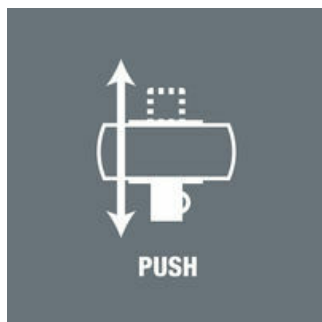

Doordat de werkruimte steeds beperkter wordt, is er ook voor ratels steeds minder plaats. Wera heeft hiervoor een oplossing bedacht. Onze productontwikkelaars zijn daarvoor in de problematiek van beperkte werkruimte gedoken. Dit heeft geresulteerd in de uiterst slanke en robuuste ratel Zyklus Metal met lange hefboom. Als de dop onder geen beding los mag schieten en de ratel ook niet per ongeluk van draairichting mag veranderen kies dan voor de Zyklus Metal Push.