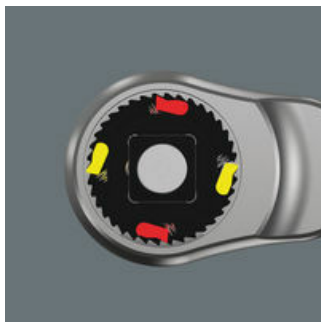

Dubbele ratelpalvertanding

Dubbele palconstructie: biedt de 38 robuuste tanden het fijnmechanische effect van een 76 fijnvertanding, met een terughaalhoek van, 4,7°.