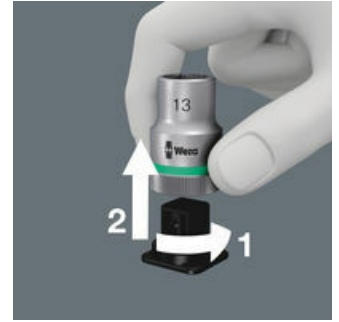

Veilige grip en makkelijk uit te nemen

Het nieuwe, soepel werkende draaimechanisme garandeert een veilige en trillingsvrije grip en maakt makkelijk verwijderen van het gereedschap mogelijk.

Weblink

<https://products.wera.de/nl/zyklop_ratchets_and_accessories_the_zyklop_ratchets_the_zyklop_ratchets_1_4_the_zyklop_metal_ratchet_switch_1_4_8100_sa_8.html>

Wera - 8100 SA 8
05004018001 - 4013288173836

Wera Werkzeuge GmbH
Korzter Straße 21-25
D-42349 Wuppertal
Tel: +49 (0)2 02 / 40 45-0
E-Mail: info@wera.de