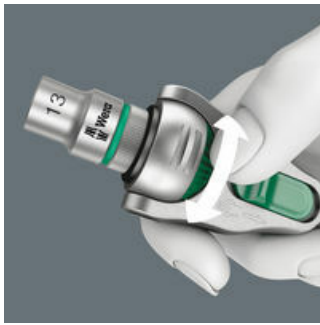

Echte sneldraaiers

De Zyklop Speed-ratels zijn echte sneldraaiers: De vliegwielconstructie zorgt voor de ongelofelijke versnelling van het schroefproces. De Krafform-Greep en de vrijloophuls ondersteunen een hoge werksnelheid, vooral wanneer de ratel, door te weinig weerstand, nog niet grijpt.

De Zyklop Speed-ratel, 1/4"

Omschakelbaar

Alle Zyklop Speed-ratelsleutels kunnen met behulp van het kartelwiel in elke positie snel en eenvoudig op rechts- of linksom draaien worden omgeschakeld. Geen omslachtige handelingen, geen tijdverlies!