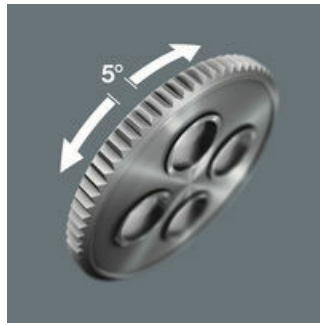

Echte sneldraaiers

De Zyklop Speed-ratels zijn echte sneldraaiers: De vliegwielconstructie zorgt voor de ongelofelijke versnelling van het schroefproces. De Krafform-Greep en de vrijloophuls ondersteunen een hoge werksnelheid, vooral wanneer de ratel, door te weinig weerstand, nog niet grijpt.

De Zyklop Speed-ratel, 1/4"

Omschakelbaar

Alle Zyklop Speed-ratelsleutels kunnen met behulp van het kartelwiel in elke positie snel en eenvoudig op rechts- of linksom draaien worden omgeschakeld. Geen omslachtige handelingen, geen tijdverlies!

Kleine terughaalhoek

De vrij draaibare ratelkop met een fijne vertanding (72 tanden) heeft een kleine terughaalhoek van maar 5°. Deze terughaalhoek maakt snel en nauwkeurig werken in alle situaties mogelijk.