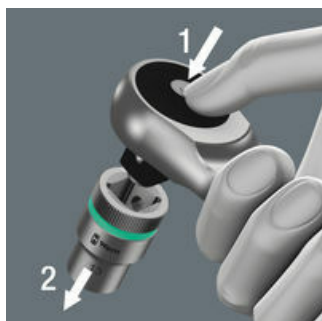

- Uiterst slanke ratel met lange hendel
- Terughaalhoek van slechts 4,7°
- Uiterst soepel omschakelbaar, vast doorsteekvierkant
- Veilige dopbevestiging
- Voor 3/8" vierkant-steeksleutelinzetstukken met kogelvergrendeling

Zyklus Metal Push

Doordat de werkruiimte steeds beperkter wordt, is er ook voor ratels steeds minder plaats. Wera heeft hiervoor een oplossing bedacht. Onze productontwikkelaars zijn daarvoor in de problematiek van beperkte werkruiimte gedoken. Dit heeft geresulteerd in de uiterst slanke en robuuste ratel Zyklus Metal met lange hefboom. Als de dop onder geen beding los mag schieten en de ratel ook niet per ongeluk van draairichting mag veranderen kies dan voor de Zyklus Metal Push.

Slank

Uiterst slank. Lange hefboom. Zeer robuust. Gesmede massief metalen ratel van chroom-molybdeen.

Gehard vierkant

Vast vierkant en uiterst soepel omschakelen.

Dubbele ratelpalvertanding

Dubbele palconstructie: biedt de 38 robuuste tanden het fijnmechanische effect van een 76 fijnvertanding, met een terughalhoek van, 4,7°.

Kogelvergrendeling

De kogelvergrendeling zorgt voor een goede bevestiging van de doppen en accessoires en daarmee ook voor veiligheid tijdens de schroefwerkzaamheden.

Andere varianten in deze productreeks: