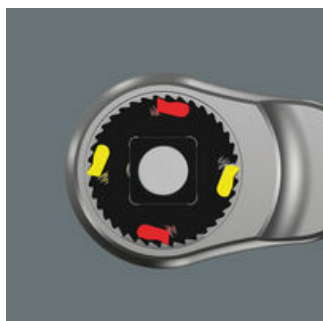

- Uiterst slanke ratel met lange hendel
- Terughaalhoek van slechts 4,7°
- Uiterst soepel omschakelbaar, vast doorsteekvierkant
- Veilige dopbevestiging
- Voor 3/8" vierkant-steeksleutelinzetstukken met kogelvergrendeling

De ratel Zyklop Metal met doorsteekvierkant. Slanke constructie maakt ook werken op zeer beperkte ruimte mogelijk. Dankzij de dubbele palconstructie veranderen 38 robuuste tanden in een 76-delige fijne vertanding met een terughaalhoek van slechts 4,7°. Uiterst soepel richtingomschakeling; vast doorsteekvierkant zorgt nu ook voor een veilige dopvergrendelfunctie. Gesmede massief metalen ratel (chrom-molybdeen) voor extra hoge robuustheid en lange levensduur.

Slank

Uiterst slank. Lange hefboom. Zeer robuust. Gesmede massief metalen ratel van chroom-molybdeen.

Gehard vierkant

Vast vierkant en uiterst soepel omschakelen.

Dubbele ratelpalvertanding

Dubbele palconstructie: biedt de 38 robuuste tanden het fijnmechanische effect van een 76 fijnvertanding, met een terughalhoek van, 4,7°.

Kogelvergrendeling

De kogelvergrendeling zorgt voor een goede bevestiging van de doppen en accessoires en daarmee ook voor veiligheid tijdens de schroefwerkzaamheden.

Andere varianten in deze productreeks: