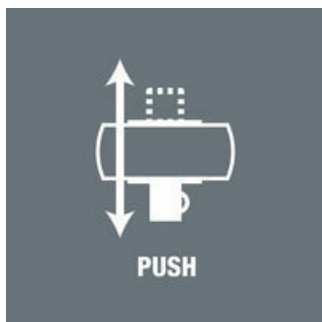

Zyklus Metal Push

Doordat de werkruiimte steeds beperkter wordt, is er ook voor ratels steeds minder plaats. Wera heeft hiervoor een oplossing bedacht. Onze productontwikkelaars zijn daarvoor in de problematiek van beperkte werkruiimte gedoken. Dit heeft geresulteerd in de uiterst slanke en robuuste ratel Zyklus Metal met lange hefboom. Als de dop onder geen beding los mag schieten en de ratel ook niet per ongeluk van draairichting mag veranderen kies dan voor de Zyklus Metal Push.