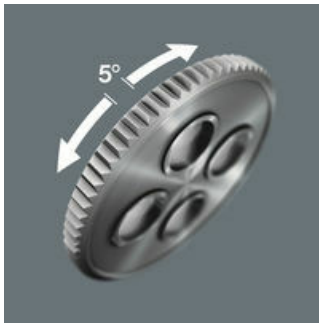

Echte sneldraaiers

De Zyklop Speed-ratels zijn echte sneldraaiers: De vliegwielfconstructie zorgt voor de ongelofelijke versnelling van het schroefproces. De Kraftform-Greep en de vrijloophuls ondersteunen een hoge werksnelheid, vooral wanneer de ratel, door te weinig weerstand, nog niet grijpt.

Omschakelbaar

Alle Zyklop Speed-ratelsleutels kunnen met behulp van het kartelwiel in elke positie snel en eenvoudig op rechts- of linksom draaien worden omschakeld. Geen omslachtige handelingen, geen tijdverlies!

De Zyklop Speed-ratel, 3/8"

Kleine terughaalhoek

De vrij draaibare ratelkop met een fijne vertanding (72 tanden) heeft een kleine terughaalhoek van maar 5°. Deze terughaalhoek maakt snel en nauwkeurig werken in alle situaties mogelijk.