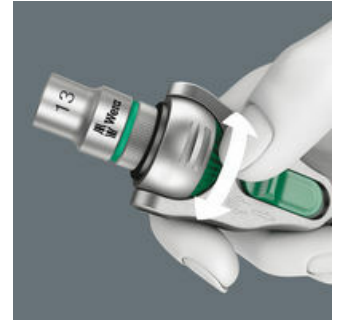

Omschakelbaar

Alle Zyklop Speed-ratelsleutels kunnen met behulp van het kartelwiel in elke positie snel en eenvoudig op rechts- of linksom draaien worden omschakeld. Geen omslachtige handelingen, geen tijdverlies!

Weblink

<https://products.wera.de/nl/zyklop_ratchets_and_accessories_the_zyklop_ratchets_the_zyklop_ratchets_3_8_the_zyklop_speed_ratchet_3_8_8100_sb_9.html>

Wera - 8100 SB 9
05004049001 - 4013288173980

Wera Werkzeuge GmbH
Korzter Straße 21-25
D-42349 Wuppertal
Tel: +49 (0)2 02 / 40 45-0
E-Mail: info@wera.de