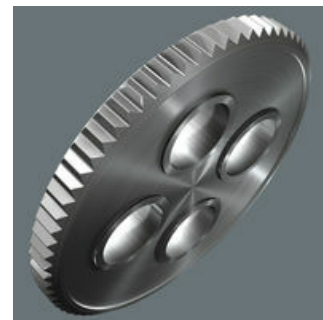

Rijwielwerkplaatsen en gepassioneerde fietsers schroeven graag aan fietsen. Schroefgereedschappenspecialist Wera komt nu met een Bicycle Set 1, een gereedschappenassortiment dat dankzij een compact, stoffen design-etui zeer makkelijk mee te nemen is en geschikt is voor de meest voorkomende schroefklossen aan een fiets. Het robuuste etui bevat Bit-ratel Zyklop Mini 1 en 10 bits met alle voordelen van de Wera Bit-technologie, speciaal aangepast op de meest voorkomende schroefverbindingen bij rijwielen. Met de met glasvezel versterkte kunststof bandenlichters kunt u de band veilig van de velg halen, zonder daarbij de velg te beschadigen.

De gereedschapsset voor onderweg

De Bicycle Set 13 bevat passend gereedschap voor de meest voorkomende schroefprofielen bij stadsfietsen, mountainbikes en E-bikes. Dankzij het compacte stoffen etui is de set ideaal om mee te nemen tijdens fietstochten.

Sneller werken

Met de Zyklop Mini 1 kan een hoge werksnelheid worden bereikt. Daaraan draagt het geribde wielteje bij waarmee het schroeven aanzienlijk kan worden versneld omdat de bit-ratel pas na het natrekken van de schroef via de handgreep bediend moet worden.

Kleine terughaalhoek

De fijnmechanische vertanding met 60 tanden zorgt voor een kleine terughaalhoek van maar 6° en maakt nauwkeurig werken mogelijk.

Omschakelbaar

Eenvoudig van linksom naar rechtsom schakelen.