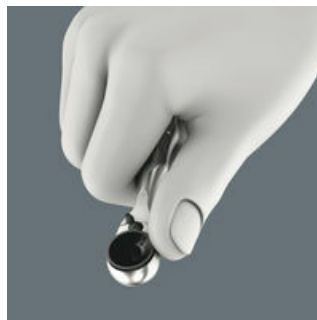

Rijwielwerkplaatsen en gepassioneerde fietsers schroeven graag aan fietsen. Schroefgereedschappenspecialist Wera komt nu met een Bicycle Set 1, een gereedschappenassortiment dat dankzij een compact, stoffen design-etui zeer makkelijk mee te nemen is en geschikt is voor de meest voorkomende schroefklossen aan een fiets. Het robuuste etui bevat Bit-ratel Zyklop Mini 1 en 10 bits met alle voordelen van de Wera Bit-technologie, speciaal aangepast op de meest voorkomende schroefverbindingen bij rijwielen. Met de met glasvezel versterkte kunststof bandenlichters kunt u de band veilig van de velg halen, zonder daarbij de velg te beschadigen.

De gereedschapsset voor onderweg

De Bicycle Set 13 bevat passend gereedschap voor de meest voorkomende schroefprofielen bij stadsfietsen, mountainbikes en E-bikes. Dankzij het compacte stoffen etui is de set ideaal om mee te nemen tijdens fietstochten.

Sneller werken

Met de Zyklop Mini 1 kan een hoge werksnelheid worden bereikt. Daaraan draagt het geribde wielteje bij waarmee het schroeven aanzienlijk kan worden versneld omdat de bit-ratel pas na het natrekken van de schroef via de handgreep bediend moet worden.

Kleine terughaalhoek

De fijnmechanische vertanding met 60 tanden zorgt voor een kleine terughaalhoek van maar 6° en maakt nauwkeurig werken mogelijk.

Omschakelbaar

Eenvoudig van linksom naar rechtsom schakelen.