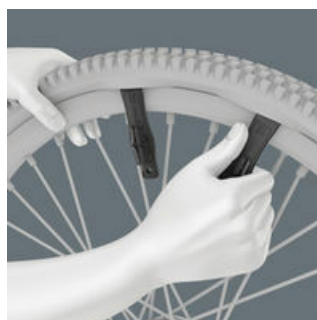

Sneller werken

Met de Zyklop Mini 1 kan een hoge werksnelheid worden bereikt. Daaraan draagt het geribde wielteje bij waarmee het schroeven aanzienlijk kan worden versneld omdat de bit-ratel pas na het natrekken van de schroef via de handgreep bediend moet worden.

Kleine terughaalhoek

De fijnmechanische vertanding met 60 tanden zorgt voor een kleine terughaalhoek van maar 6° en maakt nauwkeurig werken mogelijk.

Omschakelbaar

Eenvoudig van linksom naar rechtsom schakelen.

Ideaal voor slechts beperkte inbouwhoogte

De geringe hoogte is ideaal voor gebruik op plaatsen met slechts beperkte inbouwhoogte.

Banden veilig van de velg halen

Met de glasvezel versterkte bandenlichters va kunststof kunt u de band veilig van de velg halen, zonder daarbij de velg te beschadigen. Met de ene bandenlichter de band van de velg lichten, in een spaak vastmaken en met de tweede bandenlichter de band verwijderen. De beide bandenlichters kunnen in elkaar worden geklikt waardoor kan worden voorkomen dat er een kwijt raakt.