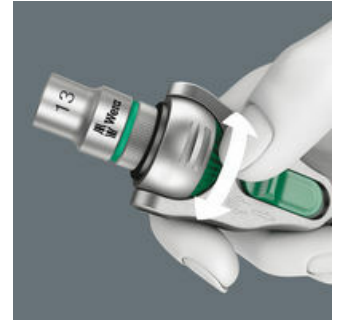

Omschakelbaar

Alle Zyklop Speed-ratelsleutels kunnen met behulp van het kartelwiel in elke positie snel en eenvoudig op rechts- of linksom draaien worden omgeschakeld. Geen omslachtige handelingen, geen tijdverlies!