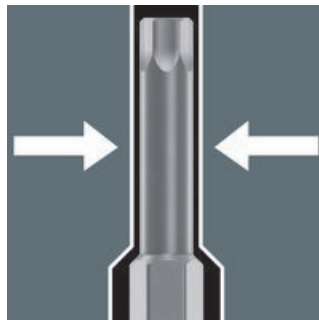

Echte sneldraaiers

De Zyklop Speed-ratels zijn echte sneldraaiers: De vliegwielfconstructie zorgt voor de ongelofelijke versnelling van het schroefproces. De Kraffform-Greep en de vrijloophuls ondersteunen een hoge werksnelheid, vooral wanneer de ratel, door te weinig weerstand, nog niet grijpt.

Omschakelbaar

Alle Zyklop Speed-ratelsleutels kunnen met behulp van het kartelwiel in elke positie snel en eenvoudig op rechts- of linksom draaien worden omgeschakeld. Geen omslachtige handelingen, geen tijdverlies!

Kleine terughaalhoek

De vrij draaibare ratelkop met een fijne vertanding (72 tanden) heeft een kleine terughaalhoek van maar 5°. Deze terughaalhoek maakt snel en nauwkeurig werken in alle situaties mogelijk.

30 mm lang en extra slank profielbereik

De bitdoppen zijn voorzien van een 30 mm lang en extra slank profielbereik. Hierdoor is het ook mogelijk om schroefwerkzaamheden in krappe ruimtes uit te voeren.