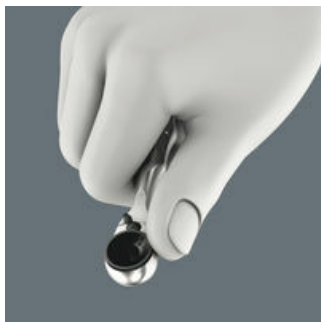

Veel fietsgereedschap op beperkte ruimte. 9 RVS bits gesorteerd op aandrijving en formaat, om snel het juiste gereedschap vinden. Met Wera bit-ratel Zyklop Mini 1 in smeedijzeren uitvoering. Het fijnvertand mechaniek (60 tanden) voor een kleine terughaalhoek van 6° maakt nauwkeurig werken mogelijk. Het geribde wielte maakt snel schroeven op lastige schroeflocaties mogelijk, als geen ratel kan worden gebruikt. Eenvoudige links/rechts-omschakeling. Ergonomisch gevormde ratelkop en -hendel. Voorzien van Take it easy tool finder met kleurcodering op maat - voor het eenvoudig en snel vinden van het benodigde gereedschap.

### Sneller werken

Met de Zyklop Mini 1 kan een hoge werksnelheid worden bereikt. Daaraan draagt het geribde wielje bij waarmee het schroeven aanzienlijk kan worden versneld omdat de bit-ratel pas na het natrekken van de schroef via de handgreep bediend moet worden.