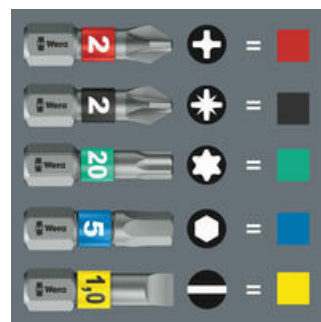

### Ideaal voor slechts beperkte inbouwhoogte

De geringe hoogte is ideaal voor gebruik op plaatsen met slechts beperkte inbouwhoogte.

### RVS Bits

Het RVS-gereedschap van Wera is vacuüm ijsgehard en heeft daarmee de hardheid en sterkte die voor professioneel gereedschap nodig is. Ook industrieel kan dit gereedschap zonder beperking worden ingezet.

### Bits met torsiezone

Torsion Bits verzachten draaimomentpieken in de torsiezone. Hierdoor wordt vroegtijdige slijtage voorkomen en de levensduur verhoogd.

### Take it easy tool finder

Take it easy tool finder: met kleurcodering op profiel en maatcode - voor het eenvoudig en snel vinden van het benodigde gereedschap.