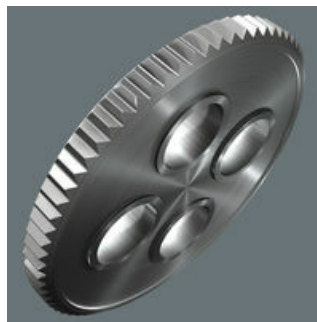

Veel fietsgereedschap op beperkte ruimte. 9 RVS bits gesorteerd op aandrijving en formaat, om snel het juiste gereedschap vinden. Met Wera bit-ratel Zyklop Mini 1 in smeedijzeren uitvoering. Het fijnvertand mechaniek (60 tanden) voor een kleine terughaalhoek van 6° maakt nauwkeurig werken mogelijk. Het geribde wielte maakt snel schroeven op lastige schroeflocaties mogelijk, als geen ratel kan worden gebruikt. Eenvoudige links/rechts-omschakeling. Ergonomisch gevormde ratelkop en -hendel. Voorzien van Take it easy tool finder met kleurcodering op maat - voor het eenvoudig en snel vinden van het benodigde gereedschap.

### De Zyklop Mini-ratel

De mini-ratel voor alle lastig toegankelijke plekken.

### Sneller werken

Met de Zyklop Mini 1 kan een hoge werksnelheid worden bereikt. Daaraan draagt het geribde wielje bij waarmee het schroeven aanzienlijk kan worden versneld omdat de bit-ratel pas na het natrekken van de schroef via de handgreep bediend moet worden.

### Kleine terughaalhoek

De fijnmechanische vertanding met 60 tanden zorgt voor een kleine terughaalhoek van maar 6° en maakt nauwkeurig werken mogelijk.