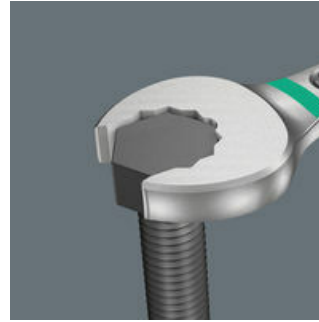

De dubbelzeskantgeometrie aan de bek- en ringzijde garandeert een goed contact met de schroefkop of moer en verkleint het risico op wegglijden.

Joker 6003: Gebogen ringzijde