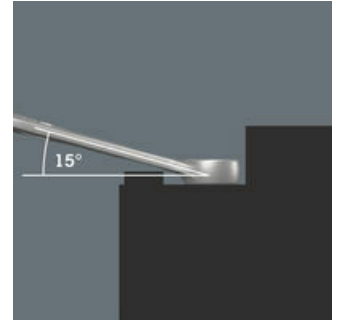

6003 Joker ringsteeksleutel - Ringratelzijde met terughaalhoek van slechts 15°. Voor als er weinig plaats is.

Voor werken op lastige schroeflocaties

De ringsteeksleutel Joker 6003 met zijn bijzondere bekgeometrie - 7,5° gebogen aan bekszijde en een dubbelzeskantgeometrie - beschikt over dubbel zoveel aanzetmogelijkheden bij meermaals verdraaien over 180° van de sleutel om de lengtes. Moeren resp. schroefkoppen kunnen elke 15° worden 'vastgegrepen'. De Joker 6003 vindt als het ware het meest geschikte aanzetpunt na elke omwenteling vanzelf.

Joker 6003: Terughaalhoek kleiner dan 30°

Door de bek 7,5° te buigen, een dubbelzeskantgeometrie toe te passen en de manier van werken te wijzigen (aanzetten - schroeven - draaien - opnieuw aanzetten - schroeven - draaien, enz.) kan er ook geschroefd worden in situaties waarin de terughaalhoek kleiner dan 30° is.

Dubbele zeskant-geometrie

De dubbelzeskantgeometrie aan de bek- en ringzijde garandeert een goed contact met de schroefkop of moer en verkleint het risico op wegglijden.

Joker 6003: Gebogen ringzijde

De ringzijde is ten opzichte van de gereedschapsas 15° gebogen, om persoonlijk letsel te voorkomen.