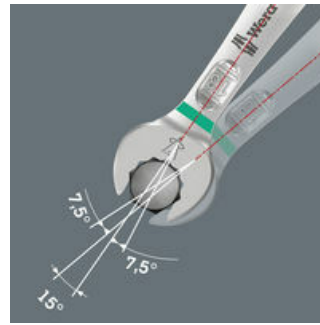

Door de bek 7,5° te buigen, een dubbelzeskantgeometrie toe te passen en de manier van werken te wijzigen (aanzetten - schroeven - draaien - opnieuw aanzetten - schroeven - draaien, enz.) kan er ook geschroefd worden in situaties waarin de terughaalhoek kleiner dan 30° is.

Dubbele zeskant-geometrie