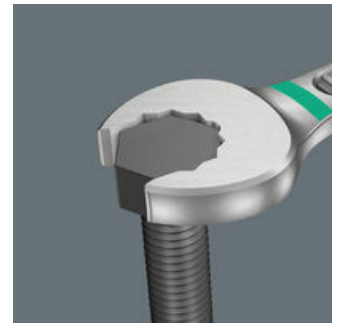

De dubbelzeskantgeometrie aan de bek- en ringzijde garandeert een goed contact met de schroefkop of moer en verkleint het risico op wegglijden.

Joker 6003: Gebogen ringzijde