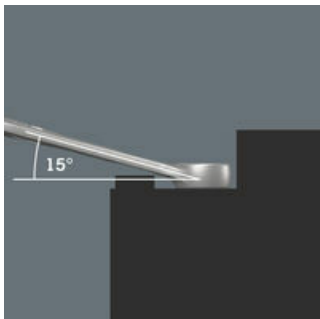

**Afmetingen:** 245x105x65 mm  
**Gewicht:** 946 g

**Land van herkomst:** CZ

**Goederencode (HS-code):** 82079030

- Uitermate geschikt voor plaatsen aan de fiets waar weinig ruimte is om te werken.
- Joker 6003 pedaal formaat 15 met platte bek voor (de)montage van pedalen
- Joker 6003 formaat 9 voor werkzaamheden aan versnellingen (fietsversnelling)
- De speciale bekgeometrie vergroot de aangrijpmogelijkheden van het gereedschap
- De geringe terughaalhoek in de bek zorgt ervoor dat de schroef elke 15° wordt vastgegrepen
- Slanke, 15° gebogen ringzijde

Joker 6003 formaat 9 voor werkzaamheden aan versnellingen (fietsversnelling)

Voor werken op lastige schroeflocaties

De ringsteeksleutel Joker 6003 met zijn bijzondere bekgeometrie - 7,5° gebogen aan bekkzijde en een dubbelzeskantgeometrie - beschikt over dubbel zoveel aanzetmogelijkheden bij meermaals verdraaien over 180° van de sleutel om de lengteas. Moeren resp. schroefkoppen kunnen elke 15° worden 'vastgegrepen'. De Joker 6003 vindt als het ware het meest geschikte aanzetpunt na elke omwenteling vanzelf.

Joker 6003: Terughaalhoek kleiner dan 30°

Door de bek 7,5° te buigen, een dubbelzeskantgeometrie toe te passen en de manier van werken te wijzigen (aanzetten - schroeven - draaien - opnieuw aanzetten - schroeven - draaien, enz.) kan er ook geschroefd worden in situaties waarin de terughaalhoek kleiner dan 30° is.

Dubbele zeskant-geometrie

De dubbelzeskantgeometrie aan de bek- en ringzijde garandeert een goed contact met de schroefkop of moer en verkleint het risico op wegglijden.

Joker 6003: Gebogen ringzijde

De ringzijde is ten opzichte van de gereedschapsas 15° gebogen, om persoonlijk letsel te voorkomen.