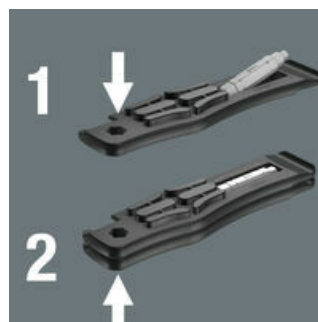

Banden veilig van de velg halen

Innovatief, uiterst compact 4-voudig bit - slechts één bit voor vier verschillende schroefmaten

Met de glasvezel versterkte bandenlichters va kunststof kunt u de band veilig van de velg halen, zonder daarbij de velg te beschadigen. Met de ene bandenlichter de band van de velg lichten, in een spaak vastmaken en met de tweede bandenlichter de band verwijderen. De beide bandenlichters kunnen in elkaar worden geklikt waardoor kan worden voorkomen dat er een kwijt raakt.

De 9504 bandenlichter met bitopname

De 1/4" zeskantopname in bandenlichter 9504 is geschikt voor 1/4" bits. Hiermee kunnen lichte schroefwerkzaamheden worden verricht.

De 9505 bandenlichter

Bandenlichter 9505 kan worden gebruikt als ventieluitdraaier voor Franse ventielen (Sclaverand) en ontluchter voor ventielen van autobanden.

De Wera 4-in-1 bits

De 4-in-1 bits 9506 en 9507 zijn geschikt voor vier maten schroeven. De 4-in-1 bits 9506 zijn geschikt voor vier maten binnenzeskantschroeven (3,0; 4,0; 5,0; 6,0), de 4-in-1 bits 9507 voor drie maten binnenzeskantschroeven (2,5; 5,0; 6,0) en één maat TORX® schroeven (TX 25). Duw bij het schroeven continu tegen de veerkracht in, zodat het kleinere profiel zakt om het grotere profiel te kunnen gebruiken.

Bandenlichter plus bit = schroefgereedschap

Als de 9504 bandenlichters over elkaar geschoven worden, kunnen de 4-in-1 bits in de 1/4" opname gestoken worden en als schroefgereedschap gebruikt worden.

Compact