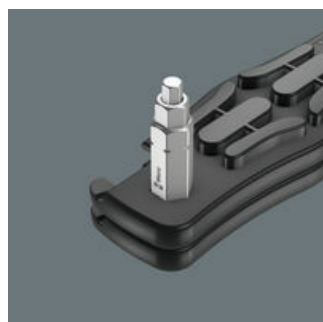

Bandenlichter plus bit = schroefgereedschap

Als de 9504 bandenlichters over elkaar geschoven worden, kunnen de 4-in-1 bits in de 1/4" opname gestoken worden en als schroefgereedschap gebruikt worden.