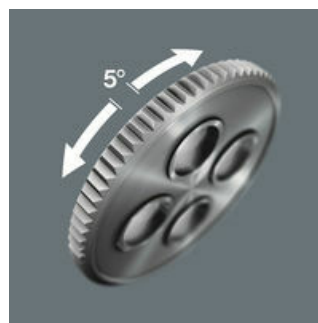

Kleine terughaalhoek

De fijne vertanding met 72 tanden zorgt voor een kleine terughaalhoek van slechts 5° en maakt werken op lastige bereikbare schroeflocaties mogelijk.