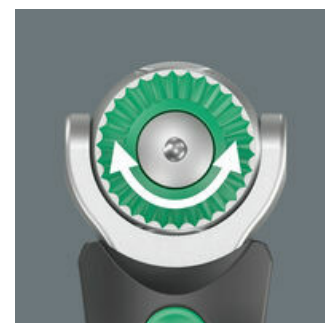

Zyklus Pocket

De magnetische directe bevestiging is geschikt voor zowel 3/8" dopsleutels als 1/4" bits.

**Met geïntegreerde bithouder**

In de handgreep van de compacte Zyklus ratel is een vaste, vrij draaibare bitmagazijn voor 12 bits (1/4", 25 mm lang) geïntegreerd.

**Bevestiging van de ratelkop**

Dankzij de schuifschakelaars aan beide kanten kan de ratelkop in de standaard posities van 0°, 15° en 90° naar rechts en links vastgezet worden.

**Kleine terughaalhoek**

De fijne vertanding met 72 tanden zorgt voor een kleine terughaalhoek van slechts 5° en maakt werken op lastige bereikbare schroeflocaties mogelijk.

**Omschakelbaar**

De Zyklus Pocket ratel is via het geribde wielje in elke positie snel en licht om te schakelen naar rechtsom of linksom vastdraaien.

**Weblink**

[https://products.wera.de/nl/zyklus\\_ratchets\\_and\\_accessories\\_the\\_zyklus\\_ratchets\\_zyklus\\_pocket\\_and\\_accessories\\_zyklus\\_pocket\\_8009\\_zyklus\\_pocket\\_set\\_imperial\\_2.html](https://products.wera.de/nl/zyklus_ratchets_and_accessories_the_zyklus_ratchets_zyklus_pocket_and_accessories_zyklus_pocket_8009_zyklus_pocket_set_imperial_2.html)