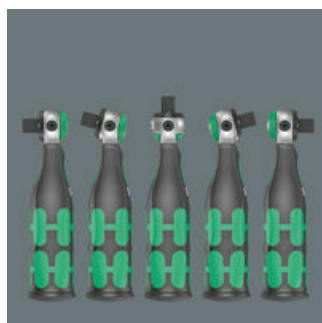

- Compacte Zyklop ratel met geïntegreerde bitmagazijn
- De magnetische directe bevestiging maakt van de 3/8" ratel tegelijkertijd een bitratelschroevendraaier met 1/4" bitopname
- Vrij zwenkbare ratelkop met 5 vaste standen
- Omschakelratel met fijne vertanding (72 tanden) voor een kleine terughaalhoek van slechts 5°
- Vast en draaibaar bitmagazijn voor het eenvoudig verwijderen en veilig opbergen van de bits
- Universele houder met RVS huls en krachtige permanente magneet, als verlengstuk te gebruiken
- Robuust stoffen riemtui voor bevestiging aan broekriem; ook geschikt voor bevestiging aan het Wera 2go System

Compacte Zyklop ratel met bitmagazijn die makkelijk in een broekzak te steken is. Magnetische directe bevestiging voor 1/4" bits en 3/8" doppen. Gereedschap uiterst snel te wisselen omdat het niet wordt vergrendeld. Dankzij de op 0°, 15° en 90° instelbare kop kan het gereedschap worden gebruikt als ratel en ratelschroevendraaier. De fijne vertanding met 72 tanden maakt een kleine terughaalhoek van slechts 5° mogelijk. Veelzijdig inzetbaar dankzij 12 in de handgreep geïntegreerde bits. Het robuuste ratelmechanisme zorgt voor een voldoende hoog draaimoment. Perfecte combinatie van een Zyklop ratel en een 12-delige schroevendraaierset. De 75 mm lange universele houder voor 1/4" bits kan als verlengstuk gebruikt worden. Inclusief doppen in gangbare maten. 1 robuust stoffen riemtui 9468 voor bevestiging aan broekriem; ook geschikt voor bevestiging aan het Wera 2go System.

Zyklus Pocket

De magnetische directe bevestiging is geschikt voor zowel 3/8" dopsleutels als 1/4" bits.

**Met geïntegreerde bithouder**

In de handgreep van de compacte Zyklus ratel is een vaste, vrij draaibare bitmagazijn voor 12 bits (1/4", 25 mm lang) geïntegreerd.

**Draaibare bitmagazijn**

Dankzij het draaibare bitmagazijn kunnen bits makkelijker verwijderd worden onder alle omstandigheden en zit aan de handgreep vast. De bits zijn veilig opgeborgen.

**Vrij zwenkbare ratelkop**