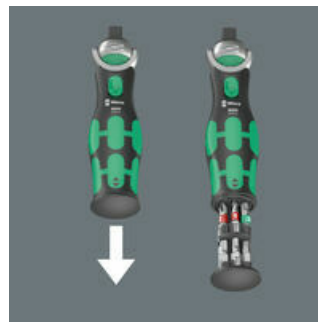

- Compacte Zyklop ratel met geïntegreerde bitmagazijn
- De magnetische directe bevestiging maakt van de 3/8" ratel tegelijkertijd een bitratelschroevendraaier met 1/4" bitopname
- Vrij zwenkbare ratelkop met 5 vaste standen
- Omschakelratel met fijne vertanding (72 tanden) voor een kleine terughaalhoek van slechts 5°
- Vast en draaibaar bitmagazijn voor het eenvoudig verwijderen en veilig opbergen van de bits
- Universele houder met RVS huls en krachtige permanente magneet, als verlengstuk te gebruiken
- Robuust stoffen riemtui voor bevestiging aan broekriem; ook geschikt voor bevestiging aan het Wera 2go System

Compacte Zyklop ratel met bitmagazijn die makkelijk in een broekzak te steken is. Magnetische directe bevestiging voor 1/4" bits en 3/8" doppen. Gereedschap uiterst snel te wisselen omdat het niet wordt vergrendeld. Dankzij de op 0°, 15° en 90° instelbare kop kan het gereedschap worden gebruikt als ratel en ratelschroevendraaier. De fijne vertanding met 72 tanden maakt een kleine terughaalhoek van slechts 5° mogelijk. Veelzijdig inzetbaar dankzij 12 in de handgreep geïntegreerde bits. Het robuuste ratelmechanisme zorgt voor een voldoende hoog draaimoment. Perfecte combinatie van een Zyklop ratel en een 12-delige schroevendraaierset. De 75 mm lange universele houder voor 1/4" bits kan als verlengstuk gebruikt worden. Inclusief doppen in gangbare maten. 1 robuust stoffen riemtui 9468 voor bevestiging aan broekriem; ook geschikt voor bevestiging aan het Wera 2go System.

Zyklus Pocket

De magnetische directe bevestiging is geschikt voor zowel 3/8" dopsleutels als 1/4" bits.

**Met geïntegreerde bithouder**

In de handgreep van de compacte Zyklus ratel is een vaste, vrij draaibare bitmagazijn voor 12 bits (1/4", 25 mm lang) geïntegreerd.

**Draaibare bitmagazijn**

Dankzij het draaibare bitmagazijn kunnen bits makkelijker verwijderd worden onder alle omstandigheden en zit aan de handgreep vast. De bits zijn veilig opgeborgen.

**Vrij zwenkbare ratelkop**