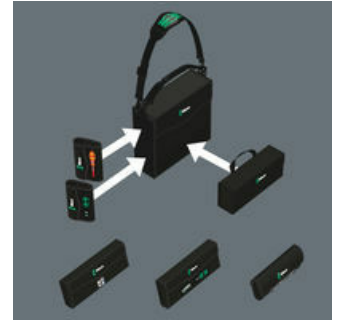

De Wera 2go 1 is een ultralichte en draagbare gereedschapshouder die geschikt is voor alle Wera etuis en stoffen boxen met klittenband aan de achterkant. De etuis en boxen kunnen afzonderlijk gemakkelijk en veilig aan de gereedschapshouder bevestigd worden. Dankzij de meegeleverde draagriem blijven de handen vrij tijdens het dragen.

Wera 2go

Wera 2go 1 – de pakezel

Wera 2go 1 - de pakezel

Wera 2go gereedschapstas met klittenbandsysteem Voor het bevestigen van stoffen Wera boxen en etuis met klittenbandstrip Kan aangepast worden aan uw persoonlijke wensen voor meer flexibiliteit U houdt uw handen vrij tijdens het dragen Inclusief verstelbare en afneembare draagriem met breed schouderstuk

Praktisch draagcomfort

Met behulp van de draagriem kan het gereedschap over de schouder gehangen worden en blijven de handen vrij. Het verschuifbare en brede schouderstuk biedt optimaal draagcomfort.

Flexibel door klittenbandsysteem

Met behulp van het klittenbandsysteem kunnen de onderdelen van het Wera 2go systeem op dezelfde manier aan de Wera 2go 1 gereedschapshouder bevestigd worden als het Wera gereedschap in boxen en etuis met een klittenbandstrip. Zo kunt u zelf kiezen welk gereedschap u mee wilt nemen voor bepaalde werkzaamheden.