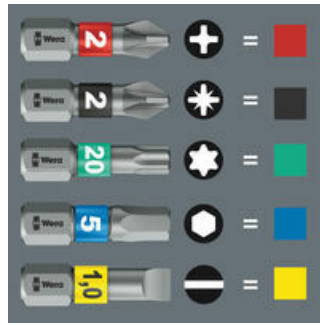

## Draaibare bitmagazijn

Dankzij het draaibare bitmagazijn kunnen bits makkelijker verwijderd worden onder alle omstandigheden en zit aan de handgreep vast. De bits zijn veilig opbergen.

## BiTorsion Bits

Met BiTorsion-zone voor het opvangen van belastingspieken.

## Take it easy tool finder

Take it easy tool finder: met kleurcodering op profiel en maatcode - voor het eenvoudig en snel vinden van het benodigde gereedschap.