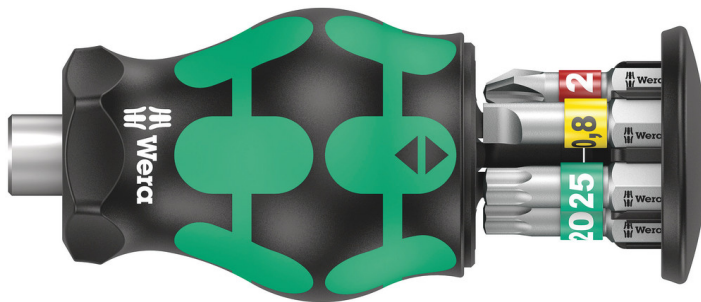

# Kraftform Kompakt Stubby Magazin 1, 6-delig

Kraftform Kompakt Stubby - Met Kraftform Stubby bit-handhouder.

GTIN:	4013288217769	Afmetingen:	115x60x40 mm
Onderdeelnr.:	05008873001	Gewicht:	108 g
Artikelnummer:	Kraftform Kompakt Stubby Magazin 1	Land van herkomst:	CZ
		Goederencode (HS-code):	82079030

- Korte compacte Stubby-vorm voor werken in kleine ruimtes met 6 bits in de geïntegreerde bitmagazijn
- Ergonomische 2-componenten Kraftform-handgreep voor nauwkeurig werken
- 1/4" bitopname met krachtige permanente magneet
- Vaste en draaibare bithouder voor eenvoudige verwijdering en veilig opbergen van de bits
- Met Take it easy tool finder: Kleurcodering op profiel en maatcode

Uiterst compacte bit-handhouder met korte bitopname voor lastig bereikbare plekken. Inclusief 6 bits, die zich in een bitmagazijn in de handgreep bevinden. Met een totaallengte van slechts 65 mm is de Kraftform Kompakt Stubby een echte minischroefset. De sterke permanente magneet in de bitopname zorgt voor een veilige positionering van de bits. De Kraftform 2-componenten handgreep met geïntegreerde harde en zachte delen zorgt voor een goede grip en maakt nauwkeurig werken mogelijk. Take it easy toolfinder: Dankzij de kleurcodering en het maatstempel is het gemakkelijk om de juiste bit te vinden.

## Greep met geïntegreerde bitmagazijn

De greep kan geopend worden en biedt toegang tot de zes in de bitmagazijn opgeslagen bits.