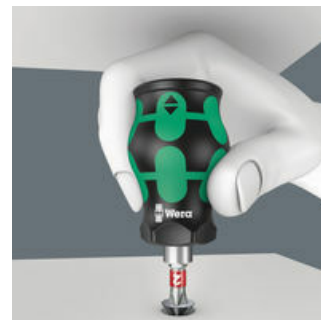

Compact vorm

Door de compacte greepvorm en de korte kling zijn de Kraftform Stubbies ideaal voor het verrichten van schroefwerkzaamheden op lastige schroeflocaties.