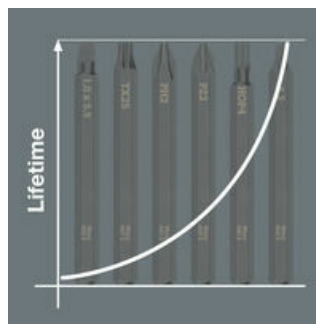

Voor gebruik met  
slagschroevendraaier 921

Slagschroevendraaier 921 combineert de voordelen van handmatige slagschroeven, compact gereedschap en schroevendraaiers met doorlopende kling.

De Wera slagschroevendraaierbits zijn bijzonder geschikt voor gebruik in combinatie met de Wera slagschroevendraaier 921.

Lange levensduur

De extra taai-harde bits gaan bijzonder lang mee. Voortijdige breuk wordt tegengegaan.

Andere varianten in deze productreeks:

mm

inch

		mm	inch
05018163001	PZ 1	70	2 3/4"
05018164001	PZ 2	70	2 3/4"
<b>05018165001</b>	<b>PZ 3</b>	<b>70</b>	<b>2 3/4"</b>