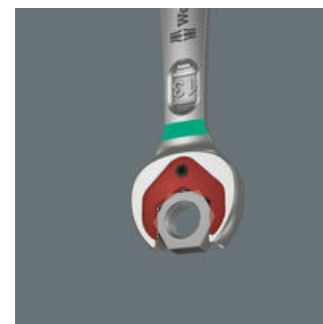

Joker 6000 steek-ringratelsleutel

Met de houderfunctie van de Joker brengt u moeren en bouten direct en probleemloos naar hun plaats van bestemming. Daar kan de schroefdraad dan snel en gemakkelijk worden opgepakt. Het vallen en zoekraken van bouten en moeren kan zo effectief worden vermeden. Daarmee wordt veel tijd voor het zoeken naar gevallen onderdelen bespaard.