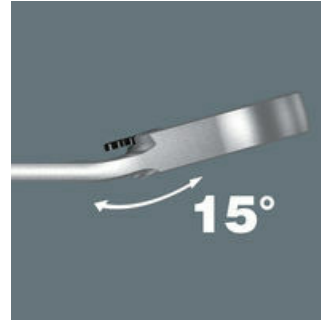

Joker steek/ring-ratelsleutel met gebogen ratelzijde en omschakelpal. Met vasthoudfunctie via metalen plaat in de bek, om het verliezen van schroeven en moeren te reduceren. De geïntegreerde eindaanslag voorkomt het wegglijden naar beneden van de schroefkop en maakt hoge draaimomenten mogelijk. De verwisselbare metalen plaat in de bek houdt met extra harde tanden schroeven en moeren en vermindert het risico op wegglijden. De intelligente dubbele zeskantgeometrie zorgt voor een sluitende verbinding met schroef of moer en vermindert zo ook het risico op wegglijden. Dankzij de kleine terughaalhoek van slechts 30° aan de steekzijde behoort het tijdrovende omkeren van de sleutel tijdens het schroeven tot het verleden. Het omschakelbare ratelmechaniek aan de ringzijde met hoge fijne vertanding (80 tanden) biedt veel flexibiliteit, ook op plekken waar weinig ruimte is. Hoorbaar nauwkeurig ratelmechaniek. Het robuuste, tweedelige vergrendelingselement zorgt bovendien voor een zeer goede stabiliteit. Met 15° gebogen ratelzijde voor veilig werken bij hoge draaimomenten. De speciale smeedvorm maakt overdracht hoge draaimomenten mogelijk en geeft het geheel een hoge buigstijfheid. Gemaakt van sterk chroom-molybdeen staal met nikkel-chroom coating voor een hoge bescherming tegen corrosie. Met 'Take it easy'-Toolfinder: Kleurcodering op grootte.

Joker Switch

Met de Joker kunt u voortaan bouten en (contra)moeren losdraaien en vastzetten in situaties waarin het gebruikelijke gereedschap faalt. De geïntegreerde eindaanslag en de zeer kleine terughaalhoek van slechts 30° met een dubbele zeskantmechaniek zorgt voor effectiever werken.

Het fijnvertande ratelmechaniek kan via een hendel soepel naar beide richtingen worden omgeschakeld.

Afgeschuinde ringzijde

De ringzijde is 15° afgeschuind t.o.v. de gereedschapas, om het aanzetten van de sleutel op plekken waar weinig ruimte is te vergemakkelijken.