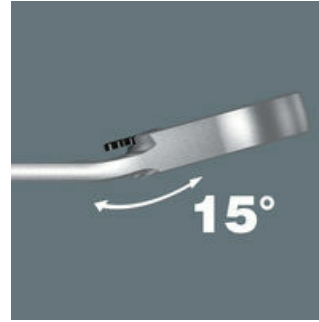

Joker steek/ring-ratelsleutel met gebogen ratelzijde en omschakelpal. Met vasthoudfunctie via metalen plaat in bek, om het verliezen van schroeven en moeren te reduceren. De geïntegreerde eindaanslag voorkomt het wegglijden naar beneden van de schroefkop en maakt hoge draaimomenten mogelijk. De verwisselbare metalen plaat in de bek houdt met extra harde tanden schroeven en moeren en vermindert het risico op wegglijden. De intelligente dubbele zeskantgeometrie zorgt voor een sluitende verbinding met schroef of moer en vermindert zo ook het risico op wegglijden. Dankzij de kleine terughaalhoek van slechts 30° aan de steekzijde behoort het tijdrovende omkeren van de sleutel tijdens het schroeven tot het verleden. Het omschakelbare ratelmechaniek aan de ringzijde met hoge fijne vertanding (80 tanden) biedt veel flexibiliteit, ook op plekken waar weinig ruimte is. Hoorbaar nauwkeurig ratelmechaniek. Het robuuste, tweedelige vergrendelingselement zorgt bovendien voor een zeer goede stabiliteit. Met 15° gebogen ratelzijde voor veilig werken bij hoge draaimomenten. De speciale smeedvorm maakt overdracht hoge draaimomenten mogelijk en geeft het geheel een hoge buigstijfheid. Gemaakt van sterk chroom-molybdeen staal met nikkel-chroom coating voor een hoge bescherming tegen corrosie. Met 'Take it easy'-Toolfinder: Kleurcodering op grootte.

6001 Joker Switch Steek- en ringratelsleutel, omschakelbaar

Joker Switch

Met de Joker kunt u voortaan bouten en (contra)moeren losdraaien en vastzetten in situaties waarin het gebruikelijke gereedschap faalt. De geïntegreerde eindaanslag en de zeer kleine terughaalhoek van slechts 30° met een dubbele zeskantmechaniek zorgt voor effectiever werken.

Het fijnvertande ratelmechaniek kan via een hendel soepel naar beide richtingen worden omgeschakeld.

Afgeschuinde ringzijde

De ringzijde is 15° afgeschuind t.o.v. de gereedschapsas, om het aanzetten van de sleutel op plekken waar weinig ruimte is te vergemakkelijken.