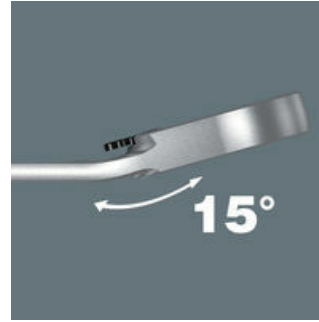

Joker steek/ring-ratelsleutel met gebogen ratelzijde en omschakelpal. Met vasthoudfunctie via metalen plaat in de bek, om het verliezen van schroeven en moeren te reduceren. De geïntegreerde eindaanslag voorkomt het wegglijden naar beneden van de schroefkop en maakt hoge draaimomenten mogelijk. De verwisselbare metalen plaat in de bek houdt met extra harde tanden schroeven en moeren en vermindert het risico op wegglijden. De intelligente dubbele zeskantgeometrie zorgt voor een sluitende verbinding met schroef of moer en vermindert zo ook het risico op wegglijden. Dankzij de kleine terughaalhoek van slechts 30° aan de steekzijde behoort het tijdrovende omkeren van de sleutel tijdens het schroeven tot het verleden. Het omschakelbare ratelmechaniek aan de ringzijde met hoge fijne vertanding (80 tanden) biedt veel flexibiliteit, ook op plekken waar weinig ruimte is. Hoorbaar nauwkeurig ratelmechaniek. Het robuuste, tweedelige vergrendelingselement zorgt bovendien voor een zeer goede stabiliteit. Met 15° gebogen ratelzijde voor veilig werken bij hoge draaimomenten. De speciale smeedvorm maakt overdracht hoge draaimomenten mogelijk en geeft het geheel een hoge buigstijfheid. Gemaakt van sterk chroom-molybdeen staal met nikkel-chroom coating voor een hoge bescherming tegen corrosie. Met 'Take it easy'-Toolfinder: Kleurcodering op grootte.

Joker Switch

Met de Joker kunt u voortaan bouten en (contra)moeren losdraaien en vastzetten in situaties waarin het gebruikelijke gereedschap faalt. De geïntegreerde eindaanslag en de zeer kleine terughaalhoek van slechts 30° met een dubbele zeskantmechaniek zorgt voor effectiever werken.

Het fijnvertande ratelmechaniek kan via een hendel soepel naar beide richtingen worden omgeschakeld.

Afgeschuinde ringzijde

De ringzijde is 15° afgeschuind t.o.v. de gereedschapas, om het aanzetten van de sleutel op plekken waar weinig ruimte is te vergemakkelijken.