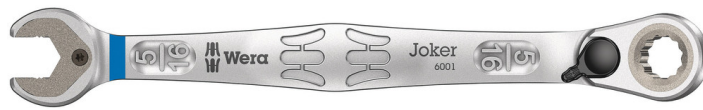

6001 Joker Switch Steek- en ringratelsleutel, omschakelbaar, inch, 5/16" x 144 mm

6001 Joker Switch Steek- en ringratelsleutel, omschakelbaar

GTIN: 4013288184788 **Afmetingen:** 220x50x22 mm
Onderdeelnr.: 05020075001 **Gewicht:** 72 g
Artikelnummer: 6001 Joker Switch Imperial **Land van herkomst:** CZ
Goederencode (HS-code): 82041100

- Met praktische vasthoudfunctie via metalen plaat in de bek
- Geen losraken door hoekaanslag
- Met hoge fijne vertanding en robuust vergrendelingselement
- 15° gebogen ratelzijde
- Met "Take it easy tool finder": kleurcodering op maat

Joker steek/ring-ratelsleutel met gebogen ratelzijde en omschakelpal. Met vasthoudfunctie via metalen plaat in de bek, om het verliezen van schroeven en moeren te reduceren. De geïntegreerde eindaanslag voorkomt het wegglijden naar beneden van de schroefkop en maakt hoge draaimomenten mogelijk. De verwisselbare metalen plaat in de bek houdt met extra harde tanden schroeven en moeren en vermindert het risico op wegglijden. De intelligente dubbele zeskantgeometrie zorgt voor een sluitende verbinding met schroef of moer en vermindert zo ook het risico op wegglijden. Dankzij de kleine terughaalhoek van slechts 30° aan de steekzijde behoort het tijdrovende omkeren van de sleutel tijdens het schroeven tot het verleden. Het omschakelbare ratelmechaniek aan de ringzijde met hoge fijne vertanding (80 tanden) biedt veel flexibiliteit, ook op plekken waar weinig ruimte is. Hoorbaar nauwkeurig ratelmechaniek. Het robuuste, tweedelige vergrendelingselement zorgt bovendien voor een zeer goede stabiliteit. Met 15° gebogen ratelzijde voor veilig werken bij hoge draaimomenten. De speciale smeedvorm maakt overdracht hoge draaimomenten mogelijk en geeft het geheel een hoge buigstijfheid. Gemaakt van sterk chroom-molybdeen staal met nikkel-chroom coating voor een hoge bescherming tegen corrosie. Met 'Take it easy'-Toolfinder: Kleurcodering op grootte.