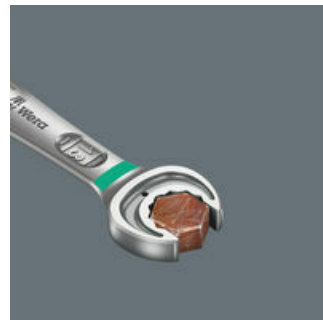

Dubbele zeskant-geometrie

De slimme dubbele zeskant-geometrie van de Joker zorgt voor een vormsluitende verbinding met de bout of moer - dat zit. En de vervangbare gehard metalen plaat in de opening van de Joker bijt zich met extreem harde punten in de boutkop. Beide eigenschappen voorkomen het vervelende afglijden, ook bij een groot draaimoment.