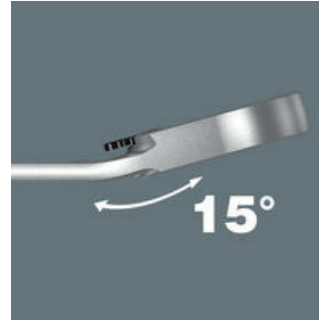

Afgeschuinde ringzijde

De ringzijde is 15° afgeschuind t.o.v. de gereedschapas, om het aanzetten van de sleutel op plekken waar weinig ruimte is te vergemakkelijken.