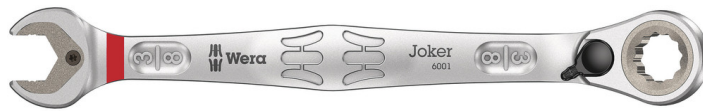

## 6001 Joker Switch Steek- en ringratelsleutel, omschakelbaar, inch, 3/8" x 159 mm

### 6001 Joker Switch Steek- en ringratelsleutel, omschakelbaar

<b>GTIN:</b>	4013288184795	<b>Afmetingen:</b>	240x50x22 mm
<b>Onderdeelnr.:</b>	05020076001	<b>Gewicht:</b>	90 g
<b>Artikelnummer:</b>	6001 Joker Switch Imperial	<b>Land van herkomst:</b>	CZ
		<b>Goederencode (HS-code):</b>	82041100

- Met praktische vasthoudfunctie via metalen plaat in de bek
- Geen losraken door hoekaanslag
- Met hoge fijne vertanding en robuust vergrendelingselement
- 15° gebogen ratelzijde
- Met "Take it easy tool finder": kleurcodering op maat

Joker steek/ring-ratelsleutel met gebogen ratelzijde en omschakelpal. Met vasthoudfunctie via metalen plaat in de bek, om het verliezen van schroeven en moeren te reduceren. De geïntegreerde eindaanslag voorkomt het wegglijden naar beneden van de schroefkop en maakt hoge draaimomenten mogelijk. De verwisselbare metalen plaat in de bek houdt met extra harde tanden schroeven en moeren en vermindert het risico op wegglijden. De intelligente dubbele zeskantgeometrie zorgt voor een sluitende verbinding met schroef of moer en vermindert zo ook het risico op wegglijden. Dankzij de kleine terughaalhoek van slechts 30° aan de steekzijde behoort het tijdrovende omkeren van de sleutel tijdens het schroeven tot het verleden. Het omschakelbare ratelmechaniek aan de ringzijde met hoge fijne vertanding (80 tanden) biedt veel flexibiliteit, ook op plekken waar weinig ruimte is. Hoorbaar nauwkeurig ratelmechaniek. Het robuuste, tweedelige vergrendelingselement zorgt bovendien voor een zeer goede stabiliteit. Met 15° gebogen ratelzijde voor veilig werken bij hoge draaimomenten. De speciale smeedvorm maakt overdracht hoge draaimomenten mogelijk en geeft het geheel een hoge buigstijfheid. Gemaakt van sterk chroom-molybdeen staal met nikkel-chroom coating voor een hoge bescherming tegen corrosie. Met 'Take it easy'-Toolfinder: Kleurcodering op grootte.