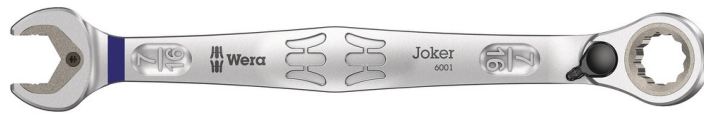

# 6001 Joker Switch Steek- en ringratelsleutel, omschakelbaar, inch, 7/16" x 165 mm

6001 Joker Switch Steek- en ringratelsleutel, omschakelbaar

<b>GTIN:</b>	4013288184801	<b>Afmetingen:</b>	245x50x22 mm
<b>Onderdeelnr.:</b>	05020077001	<b>Gewicht:</b>	94 g
<b>Artikelnummer:</b>	6001 Joker Switch Imperial	<b>Land van herkomst:</b>	CZ
		<b>Goederencode (HS-code):</b>	82041100

- Met praktische vasthoudfunctie via metalen plaat in de bek
- Geen losraken door hoekaanslag
- Met hoge fijne vertanding en robuust vergrendelingselement
- 15° gebogen ratelzijde
- Met "Take it easy tool finder": kleurcodering op maat

Joker steek/ring-ratelsleutel met gebogen ratelzijde en omschakelpal. Met vasthoudfunctie via metalen plaat in de bek, om het verliezen van schroeven en moeren te reduceren. De geïntegreerde eindaanslag voorkomt het wegglijden naar beneden van de schroefkop en maakt hoge draaimomenten mogelijk. De verwisselbare metalen plaat in de bek houdt met extra harde tanden schroeven en moeren en vermindert het risico op wegglijden. De intelligente dubbele zeskantgeometrie zorgt voor een sluitende verbinding met schroef of moer en vermindert zo ook het risico op wegglijden. Dankzij de kleine terughaalhoek van slechts 30° aan de steekzijde behoort het tijdrovende omkeren van de sleutel tijdens het schroeven tot het verleden. Het omschakelbare ratelmechaniek aan de ringzijde met hoge fijne vertanding (80 tanden) biedt veel flexibiliteit, ook op plekken waar weinig ruimte is. Hoorbaar nauwkeurig ratelmechaniek. Het robuuste, tweedelige vergrendelingselement zorgt bovendien voor een zeer goede stabiliteit. Met 15° gebogen ratelzijde voor veilig werken bij hoge draaimomenten. De speciale smeedvorm maakt overdracht hoge draaimomenten mogelijk en geeft het geheel een hoge buigstijfheid. Gemaakt van sterk chroom-molybdeen staal met nikkel-chroom coating voor een hoge bescherming tegen corrosie. Met 'Take it easy'-Toolfinder: Kleurcodering op grootte.