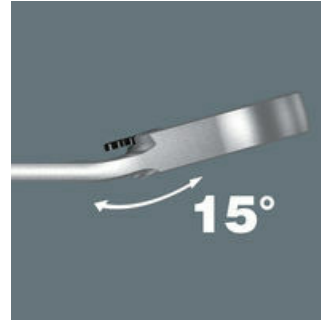

Afgeschuinde ringzijde

De ringzijde is 15° afgeschuind t.o.v. de gereedschapsas, om het aanzetten van de sleutel op plekken waar weinig ruimte is te vergemakkelijken.