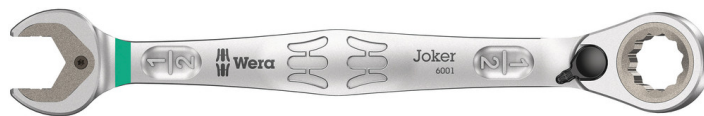

# 6001 Joker Switch Steek- en ringratelsleutel, omschakelbaar, inch, 1/2" x 171 mm

## 6001 Joker Switch Steek- en ringratelsleutel, omschakelbaar

<b>GTIN:</b>	4013288184818	<b>Afmetingen:</b>	255x50x22 mm
<b>Onderdeelnr.:</b>	05020078001	<b>Gewicht:</b>	117 g
<b>Artikelnummer:</b>	6001 Joker Switch Imperial	<b>Land van herkomst:</b>	CZ
		<b>Goederencode (HS-code):</b>	82041100

- Met praktische vasthoudfunctie via metalen plaat in de bek
- Geen losraken door hoekaanslag
- Met hoge fijne vertanding en robuust vergrendelingselement
- 15° gebogen ratelzijde
- Met "Take it easy tool finder": kleurcodering op maat

Joker steek/ring-ratelsleutel met gebogen ratelzijde en omschakelpal. Met vasthoudfunctie via metalen plaat in de bek, om het verliezen van schroeven en moeren te reduceren. De geïntegreerde eindaanslag voorkomt het wegglijden naar beneden van de schroefkop en maakt hoge draaimomenten mogelijk. De verwisselbare metalen plaat in de bek houdt met extra harde tanden schroeven en moeren en vermindert het risico op wegglijden. De intelligente dubbele zeskantgeometrie zorgt voor een sluitende verbinding met schroef of moer en vermindert zo ook het risico op wegglijden. Dankzij de kleine terughaalhoek van slechts 30° aan de steekzijde behoort het tijdrovende omkeren van de sleutel tijdens het schroeven tot het verleden. Het omschakelbare ratelmechaniek aan de ringzijde met hoge fijne vertanding (80 tanden) biedt veel flexibiliteit, ook op plekken waar weinig ruimte is. Hoorbaar nauwkeurig ratelmechaniek. Het robuuste, tweedelige vergrendelingselement zorgt bovendien voor een zeer goede stabiliteit. Met 15° gebogen ratelzijde voor veilig werken bij hoge draaimomenten. De speciale smeedvorm maakt overdracht hoge draaimomenten mogelijk en geeft het geheel een hoge buigstijfheid. Gemaakt van sterk chroom-molybdeen staal met nikkel-chroom coating voor een hoge bescherming tegen corrosie. Met 'Take it easy'-Toolfinder: Kleurcodering op grootte.