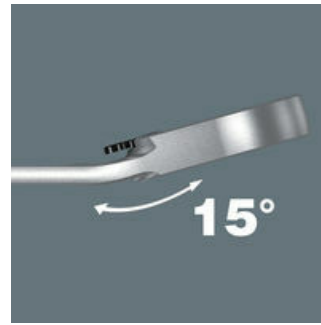

Afgeschuinde ringzijde

De ringzijde is 15° afgeschuind t.o.v. de gereedschapas, om het aanzetten van de sleutel op plekken waar weinig ruimte is te vergemakkelijken.