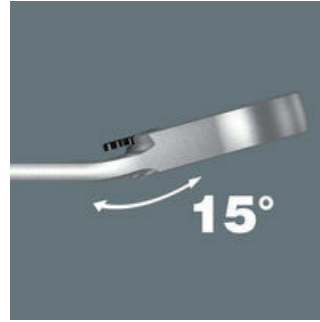

Joker steek/ring-ratelsleutel met gebogen ratelzijde en omschakelpal. Met vasthoudfunctie via metalen plaat in de bek, om het verliezen van schroeven en moeren te reduceren. De geïntegreerde eindaanslag voorkomt het wegglijden naar beneden van de schroefkop en maakt hoge draaimomenten mogelijk. De verwisselbare metalen plaat in de bek houdt met extra harde tanden schroeven en moeren en vermindert het risico op wegglijden. De intelligente dubbele zeskantgeometrie zorgt voor een sluitende verbinding met schroef of moer en vermindert zo ook het risico op wegglijden. Dankzij de kleine terughaalhoek van slechts 30° aan de steekzijde behoort het tijdrovende omkeren van de sleutel tijdens het schroeven tot het verleden. Het omschakelbare ratelmechaniek aan de ringzijde met hoge fijne vertanding (80 tanden) biedt veel flexibiliteit, ook op plekken waar weinig ruimte is. Hoorbaar nauwkeurig ratelmechaniek. Het robuuste, tweedelige vergrendelingselement zorgt bovendien voor een zeer goede stabiliteit. Met 15° gebogen ratelzijde voor veilig werken bij hoge draaimomenten. De speciale smeedvorm maakt overdracht hoge draaimomenten mogelijk en geeft het geheel een hoge buigstijfheid. Gemaakt van sterk chroom-molybdeen staal met nikkel-chroom coating voor een hoge bescherming tegen corrosie. Met 'Take it easy'-Toolfinder: Kleurcodering op grootte.

Joker Switch

Met de Joker kunt u voortaan bouten en (contra)moeren losdraaien en vastzetten in situaties waarin het gebruikelijke gereedschap faalt. De geïntegreerde eindaanslag en de zeer kleine terughaalhoek van slechts 30° met een dubbele zeskantmechaniek zorgt voor effectiever werken.

Het fijnvertande ratelmechaniek kan via een hendel soepel naar beide richtingen worden omgeschakeld.

Afgeschuinde ringzijde

De ringzijde is 15° afgeschuind t.o.v. de gereedschapsas, om het aanzetten van de sleutel op plekken waar weinig ruimte is te vergemakkelijken.