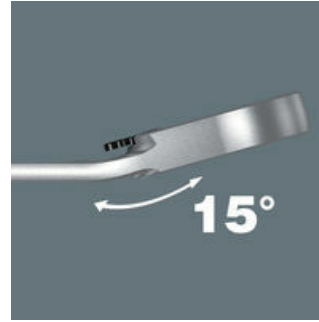

Joker steek/ring-ratelsleutel met gebogen ratelzijde en omschakelpal. Met vasthoudfunctie via metalen plaat in bek, om het verliezen van schroeven en moeren te reduceren. De geïntegreerde eindaanslag voorkomt het wegglijden naar beneden van de schroefkop en maakt hoge draaimomenten mogelijk. De verwisselbare metalen plaat in de bek houdt met extra harde tanden schroeven en moeren en vermindert het risico op wegglijden. De intelligente dubbele zeskantgeometrie zorgt voor een sluitende verbinding met schroef of moer en vermindert zo ook het risico op wegglijden. Dankzij de kleine terughaalhoek van slechts 30° aan de steekzijde behoort het tijdrovende omkeren van de sleutel tijdens het schroeven tot het verleden. Het omschakelbare ratelmechaniek aan de ringzijde met hoge fijne vertanding (80 tanden) biedt veel flexibiliteit, ook op plekken waar weinig ruimte is. Hoorbaar nauwkeurig ratelmechaniek. Het robuuste, tweedelige vergrendelingselement zorgt bovendien voor een zeer goede stabiliteit. Met 15° gebogen ratelzijde voor veilig werken bij hoge draaimomenten. De speciale smeedvorm maakt overdracht hoge draaimomenten mogelijk en geeft het geheel een hoge buigstijfheid. Gemaakt van sterk chroom-molybdeen staal met nikkel-chroom coating voor een hoge bescherming tegen corrosie. Met 'Take it easy'-Toolfinder: Kleurcodering op grootte.

Het fijnvertande ratelmechaniek kan via een hendel soepel naar beide richtingen worden omgeschakeld.

Afgeschuinde ringzijde

De ringzijde is 15° afgeschuind t.o.v. de gereedschapsas, om het aanzetten van de sleutel op plekken waar weinig ruimte is te vergemakkelijken.

Joker 6000 steek-ringratelsleutel

Met de houderfunctie van de Joker brengt u moeren en bouten direct en probleemloos naar hun plaats van bestemming. Daar kan de schroefdraad dan snel en gemakkelijk worden opgepakt. Het vallen en zoekraken van bouten en moeren kan zo effectief worden vermeden. Daarmee wordt veel tijd voor het zoeken naar gevallen onderdelen bespaard.