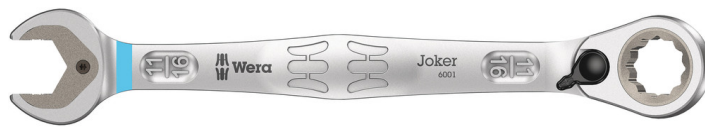

# 6001 Joker Switch Steek- en ringratelsleutel, omschakelbaar, inch, 11/16" x 234 mm

6001 Joker Switch Steek- en ringratelsleutel, omschakelbaar

<b>GTIN:</b>	4013288184849	<b>Afmetingen:</b>	310x50x22 mm
<b>Onderdeelnr.:</b>	05020081001	<b>Gewicht:</b>	263 g
<b>Artikelnummer:</b>	6001 Joker Switch Imperial	<b>Land van herkomst:</b>	CZ
		<b>Goederencode (HS-code):</b>	82041100

- Met praktische vasthoudfunctie via metalen plaat in de bek
- Geen losraken door hoekaanslag
- Met hoge fijne vertanding en robuust vergrendelingselement
- 15° gebogen ratelzijde
- Met "Take it easy tool finder": kleurcodering op maat

Joker steek/ring-ratelsleutel met gebogen ratelzijde en omschakelpal. Met vasthoudfunctie via metalen plaat in bek, om het verliezen van schroeven en moeren te reduceren. De geïntegreerde eindaanslag voorkomt het wegglijden naar beneden van de schroefkop en maakt hoge draaimomenten mogelijk. De verwisselbare metalen plaat in de bek houdt met extra harde tanden schroeven en moeren en vermindert het risico op wegglijden. De intelligente dubbele zeskantgeometrie zorgt voor een sluitende verbinding met schroef of moer en vermindert zo ook het risico op wegglijden. Dankzij de kleine terughaalhoek van slechts 30° aan de steekzijde behoort het tijdrovende omkeren van de sleutel tijdens het schroeven tot het verleden. Het omschakelbare ratelmechaniek aan de ringzijde met hoge fijne vertanding (80 tanden) biedt veel flexibiliteit, ook op plekken waar weinig ruimte is. Hoorbaar nauwkeurig ratelmechaniek. Het robuuste, tweedelige vergrendelingselement zorgt bovendien voor een zeer goede stabiliteit. Met 15° gebogen ratelzijde voor veilig werken bij hoge draaimomenten. De speciale smeedvorm maakt overdracht hoge draaimomenten mogelijk en geeft het geheel een hoge buigstijfheid. Gemaakt van sterk chroom-molybdeen staal met nikkel-chroom coating voor een hoge bescherming tegen corrosie. Met 'Take it easy'-Toolfinder: Kleurcodering op grootte.