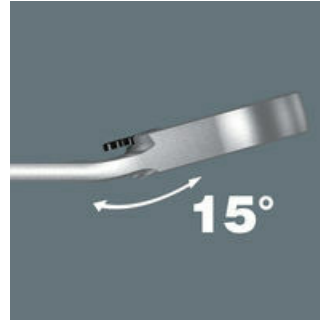

Afgeschuinde ringzijde

De ringzijde is 15° afgeschuind t.o.v. de gereedschapsas, om het aanzetten van de sleutel op plekken waar weinig ruimte is te vergemakkelijken.