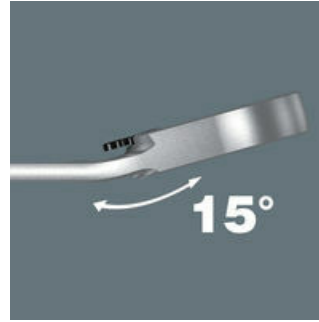

Hoogwaardige ringratel/steeksleutel-set van Wera: Joker steek/ring-ratelsleutel met gebogen ratelzijde en omschakelpal. Met vasthoudfunctie via metalen plaat in bek, om het verliezen van schroeven en moeren te reduceren. De geïntegreerde eindaanslag voorkomt het wegglijden naar beneden van de schroefkop en maakt hoge draaimomenten mogelijk. De verwisselbare metalen plaat in de bek houdt met extra harde tanden schroeven en moeren en vermindert het risico op wegglijden. De intelligente dubbele zeskantgeometrie zorgt voor een sluitende verbinding met schroef of moer en vermindert zo ook het risico op wegglijden. Dankzij de kleine terughaalhoek van slechts 30° aan de steekzijde behoort het tijdrovende omkeren van de sleutel tijdens het schroeven tot het verleden. Het omschakelbare ratelmechaniek aan de ringzijde met hoge fijne vertanding (80 tanden) biedt veel flexibiliteit, ook op plekken waar weinig ruimte is. Hoorbaar nauwkeurig ratelmechaniek. Het robuuste, tweedelige vergrendelingsselement zorgt bovendien voor een zeer goede stabiliteit. Met 15° gebogen ratelzijde voor veilig werken bij hoge draaimomenten. De speciale smeedvorm maakt overdracht hoge draaimomenten mogelijk en geeft het geheel een hoge buigstijfheid. Gemaakt van sterk chroom-molybdeen staal met nikkel-chroom coating voor een hoge bescherming tegen corrosie. Met 'Take it easy'-Toolfinder: Kleurcodering op maat.

### Joker Switch

Met de Joker kunt u voortaan bouten en (contra)moeren losdraaien en vastzetten in situaties waarin het gebruikelijke gereedschap faalt. De geïntegreerde eindaanslag en de zeer kleine terughaalhoek van slechts 30° met een dubbele zeskantmechaniek zorgt voor effectiever werken.

Het fijnvertande ratelmechaniek kan via een hendel soepel naar beide richtingen worden omschakeld.

### Afgeschuinde ringzijde

De ringzijde is 15° afgeschuind t.o.v. de gereedschapas, om het aanzetten van de sleutel op plekken waar weinig ruimte is te vergemakkelijken.