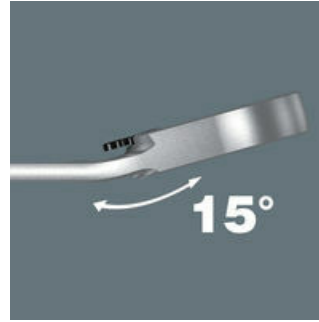

Hoogwaardige ringratel/steeksleutel-set van Wera: Joker steek/ring-ratelsleutel met gebogen ratelzijde en omschakelpal. Met vasthoudfunctie via metalen plaat in bek, om het verliezen van schroeven en moeren te reduceren. De geïntegreerde eindaanslag voorkomt het wegglijden naar beneden van de schroefkop en maakt hoge draaimomenten mogelijk. De verwisselbare metalen plaat in de bek houdt met extra harde tanden schroeven en moeren en vermindert het risico op wegglijden. De intelligente dubbele zeskantgeometrie zorgt voor een sluitende verbinding met schroef of moer en vermindert zo ook het risico op wegglijden. Dankzij de kleine terughaalhoek van slechts 30° aan de steekzijde behoort het tijdrovende omkeren van de sleutel tijdens het schroeven tot het verleden. Het omschakelbare ratelmechaniek aan de ringzijde met hoge fijne vertanding (80 tanden) biedt veel flexibiliteit, ook op plekken waar weinig ruimte is. Hoorbaar nauwkeurig ratelmechaniek. Het robuuste, tweedelige vergrendelingselement zorgt bovendien voor een zeer goede stabiliteit. Met 15° gebogen ratelzijde voor veilig werken bij hoge draaimomenten. De speciale smeedvorm maakt overdracht hoge draaimomenten mogelijk en geeft het geheel een hoge buigstijfheid. Gemaakt van sterk chroom-molybdeen staal met nikkel-chroom coating voor een hoge bescherming tegen corrosie. Met 'Take it easy'-Toolfinder: Kleurcodering op maat.

### Joker Switch

Met de Joker kunt u voortaan bouten en (contra)moeren losdraaien en vastzetten in situaties waarin het gebruikelijke gereedschap faalt. De geïntegreerde eindaanslag en de zeer kleine terughaalhoek van slechts 30° met een dubbele zeskantmechaniek zorgt voor effectiever werken.

Het fijnvertande ratelmechaniek kan via een hendel soepel naar beide richtingen worden omgeschakeld.

### Afgeschuinde ringzijde

De ringzijde is 15° afgeschuind t.o.v. de gereedschapas, om het aanzetten van de sleutel op plekken waar weinig ruimte is te vergemakkelijken.