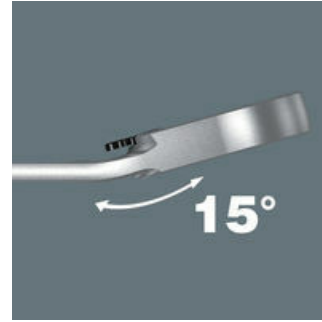

Hoogwaardige ringratel/steeksleutel-set van Wera: Joker steek/ring-ratelsleutel met gebogen ratelzijde en omschakelpal. Met vasthoudfunctie via metalen plaat in bek, om het verliezen van schroeven en moeren te reduceren. De geïntegreerde eindaanslag voorkomt het wegglijden naar beneden van de schroefkop en maakt hoge draaimomenten mogelijk. De verwisselbare metalen plaat in de bek houdt met extra harde tanden schroeven en moeren en vermindert het risico op wegglijden. De intelligente dubbele zeskantgeometrie zorgt voor een sluitende verbinding met schroef of moer en vermindert zo ook het risico op wegglijden. Dankzij de kleine terughaalhoek van slechts 30° aan de steekzijde behoort het tijdrovende omkeren van de sleutel tijdens het schroeven tot het verleden. Het omschakelbare ratelmechaniek aan de ringzijde met hoge fijne vertanding (80 tanden) biedt veel flexibiliteit, ook op plekken waar weinig ruimte is. Hoorbaar nauwkeurig ratelmechaniek. Het robuuste, tweedelige vergrendelingselement zorgt bovendien voor een zeer goede stabiliteit. Met 15° gebogen ratelzijde voor veilig werken bij hoge draaimomenten. De speciale smeedvorm maakt overdracht hoge draaimomenten mogelijk en geeft het geheel een hoge buigstijfheid. Gemaakt van sterk chroom-molybdeen staal met nikkel-chroom coating voor een hoge bescherming tegen corrosie. Met 'Take it easy'-Toolfinder: Kleurcodering op maat.

Het fijnvertande ratelmechaniek kan via een hendel soepel naar beide richtingen worden omschakeld.

Afgeschuinde ringzijde

De ringzijde is 15° afgeschuind t.o.v. de gereedschapas, om het aanzetten van de sleutel op plekken waar weinig ruimte is te vergemakkelijken.