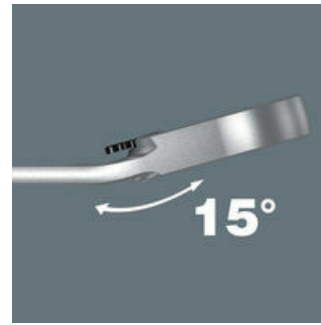

Afgeschuinde ringzijde

De ringzijde is 15° afgeschuind t.o.v. de gereedschapas, om het aanzetten van de sleutel op plekken waar weinig ruimte is te vergemakkelijken.