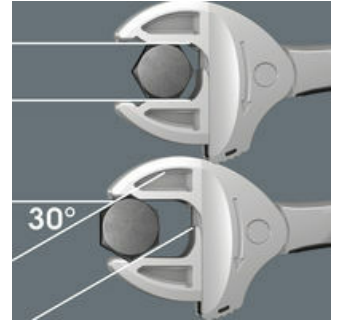

Veel gebruikers zouden graag willen beschikken over een universeel gereedschap dat voor zoveel mogelijk zaken te gebruiken is. Eén stuk gereedschap voor meerdere metrische en inch maten. En dit zou zich dan ook nog eens automatisch aan de verschillende schroefmaten moeten aanpassen. Veilig vastgrijpen, niets beschadigen en een hoge werksnelheid mogelijk maken. Dankzij de traploos en parallel lopende bekken is het gereedschap geschikt voor meerdere maten steeksleutels. De vereiste maat wordt automatisch bij het aanzetten op de zeskantmoer en schroef ingesteld. Het geïntegreerde hefboommechanisme klemt de zeskantschroef of -moer veilig tussen de bekken in, wat het risico op wegglijden en beschadigingen aanzienlijk verkleint. De ratelfunctie maakt snel en soepel schroeven zonder telkens het gereedschap te moeten verplaatsen mogelijk. Door toepassing van hoekprisma's kan een terughaalhoek van slechts 30° bereikt worden. De 1-zijde-constructie in combinatie met de ratelfunctie en het hoekprisma maakt werken in krappe ruimtes mogelijk. De instelbare Joker 6004 is een echt universeel schroefgereedschap. Zelfinstellend. Vastgrijpend. Ratelend.

6004 Joker zelfinstellende, verstelbare steeksleutel

Joker 6004: Automatisch en traploos zelfinstellend

Middels traploos parallel lopende bekken vervangt de Joker steeksleutel 6004 meerdere steeksleutelformaten binnen het aangegeven formaatbereik. De vereiste maat vindt de sleutel zelf zodra deze wordt aangezet op moer of schroef; instellen is niet nodig.

Joker 6004: Veilig voor de schroeven

De parallel lopende gladde bekken van de Joker 6004 liggen goed aan tegen het oppervlak waardoor afronden van de moer resp. schroefkop wordt voorkomen dat zich kan voordoen bij krachtoverdracht via de hoeken.

Joker 6004: Ratelmechaniek om snel te kunnen werken

De ratelfunctie in de bek maakt snel en vloeiend schroeven mogelijk zonder het gereedschap telkens te moeten afnemen.

Joker 6004: Geringe terughaalhoek