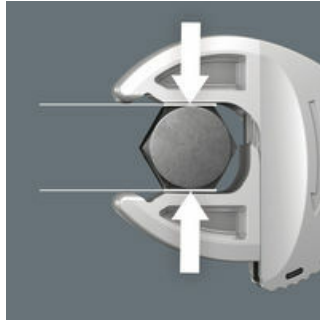

Veel gebruikers zouden graag willen beschikken over een universeel gereedschap dat voor zoveel mogelijk zaken te gebruiken is. Eén stuk gereedschap voor meerdere metrische en inch maten. En dit zou zich dan ook nog eens automatisch aan de verschillende schroefmaten moeten aanpassen. Veilig vastgrijpen, niets beschadigen en een hoge werksnelheid mogelijk maken. Dankzij de traploos en parallel lopende bekken is het gereedschap geschikt voor meerdere maten steeksleutels. De vereiste maat wordt automatisch bij het aanzetten op de zeskantmoer en schroef ingesteld. Het geïntegreerde hefboommechanisme klemt de zeskantschroef of -moer veilig tussen de bekken in, wat het risico op wegglijden en beschadigingen aanzienlijk verkleint. De ratelfunctie maakt snel en soepel schroeven zonder telkens het gereedschap te moeten verplaatsen mogelijk. Door toepassing van hoekprisma's kan een terughaalhoek van slechts 30° bereikt worden. De 1-zijde-constructie in combinatie met de ratelfunctie en het hoekprisma maakt werken in krappe ruimtes mogelijk. De instelbare Joker 6004 is een echt universeel schroefgereedschap. Zelfinstellend. Vastgrijpend. Ratelend.

6004 Joker zelfinstellende, verstelbare steeksleutel

Joker 6004: Automatisch en traploos zelfinstellend

Middels traploos parallel lopende bekken vervangt de Joker steeksleutel 6004 meerdere steeksleutelformaten binnen het aangegeven formaatbereik. De vereiste maat vindt de sleutel zelf zodra deze wordt aangezet op moer of schroef; instellen is niet nodig.

Joker 6004: Veilig voor de schroeven

De parallel lopende gladde bekken van de Joker 6004 liggen goed aan tegen het oppervlak waardoor afronden van de moer resp. schroefkop wordt voorkomen dat zich kan voordoen bij krachtoverdracht via de hoeken.