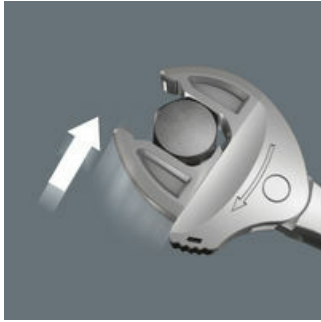

Veel gebruikers zouden graag willen beschikken over een universeel gereedschap dat voor zoveel mogelijk zaken te gebruiken is. Eén stuk gereedschap voor meerdere metrische en inch maten. En dit zou zich dan ook nog eens automatisch aan de verschillende schroefmaten moeten aanpassen. Veilig vastgrijpen, niets beschadigen en een hoge werksnelheid mogelijk maken. Dankzij de traploos en parallel lopende bekken is het gereedschap geschikt voor meerdere maten steeksleutels. De vereiste maat wordt automatisch bij het aanzetten op de zeskantmoer en schroef ingesteld. Het geïntegreerde hefboommechanisme klemt de zeskantschroef of -moer veilig tussen de bekken in, wat het risico op wegglijden en beschadigingen aanzienlijk verkleint. De ratelfunctie maakt snel en soepel schroeven zonder telkens het gereedschap te moeten verplaatsen mogelijk. Door toepassing van hoekprisma's kan een terughaalhoek van slechts 30° bereikt worden. De 1-zijde-constructie in combinatie met de ratelfunctie en het hoekprisma maakt werken in krappe ruimtes mogelijk. De instelbare Joker 6004 is een echt universeel schroefgereedschap. Zelfinstellend. Vastgrijpend. Ratelend.

6004 Joker zelfinstellende, verstelbare steeksleutel

Joker 6004: Automatisch en traploos zelfinstellend

Middels traploos parallel lopende bekken vervangt de Joker steeksleutel 6004 meerdere steeksleutelformaten binnen het aangegeven formaatbereik. De vereiste maat vindt de sleutel zelf zodra deze wordt aangezet op moer of schroef; instellen is niet nodig.

Joker 6004: Veilig voor de schroeven

De parallel lopende gladde bekken van de Joker 6004 liggen goed aan tegen het oppervlak waardoor afronden van de moer resp. schroefkop wordt voorkomen dat zich kan voordoen bij krachtoverdracht via de hoeken.