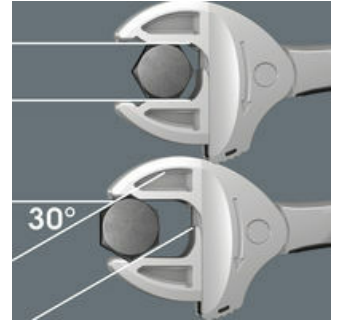

Veel gebruikers zouden graag willen beschikken over een universeel gereedschap dat voor zoveel mogelijk zaken te gebruiken is. Eén stuk gereedschap voor meerdere metrische en inch maten. En dit zou zich dan ook nog eens automatisch aan de verschillende schroefmaten moeten aanpassen. Veilig vastgrijpen, niets beschadigen en een hoge werksnelheid mogelijk maken. Dankzij de traploos en parallel lopende bekken is het gereedschap geschikt voor meerdere maten steeksleutels. De vereiste maat wordt automatisch bij het aanzetten op de zeskantmoer en schroef ingesteld. Het geïntegreerde hefboommechanisme klemt de zeskantschroef of -moer veilig tussen de bekken in, wat het risico op wegglijden en beschadigingen aanzienlijk verkleint. De ratelfunctie maakt snel en soepel schroeven zonder telkens het gereedschap te moeten verplaatsen mogelijk. Door toepassing van hoekprisma's kan een terughaalhoek van slechts 30° bereikt worden. De 1-zijde-constructie in combinatie met de ratelfunctie en het hoekprisma maakt werken in krappe ruimtes mogelijk. De instelbare Joker 6004 is een echt universeel schroefgereedschap. Zelfinstellend. Vastgrijpend. Ratelend.

**Joker 6004: Automatisch en traploos zelfinstellend**

Middels traploos parallel lopende bekken vervangt de Joker steeksleutel 6004 meerdere steeksleutelformaten binnen het aangegeven formaatbereik. De vereiste maat vindt de sleutel zelf zodra deze wordt aangezet op moer of schroef; instellen is niet nodig.

**Joker 6004: Veilig voor de schroeven**

De parallel lopende gladde bekken van de Joker 6004 liggen goed aan tegen het oppervlak waardoor afronden van de moer resp. schroefkop wordt voorkomen dat zich kan voordoen bij krachtoverdracht via de hoeken.

**Joker 6004: Ratelmechaniek om snel te kunnen werken**

De ratelfunctie in de bek maakt snel en vloeiend schroeven mogelijk zonder het gereedschap telkens te moeten afnemen.

**Joker 6004: Geringe terughaalhoek**