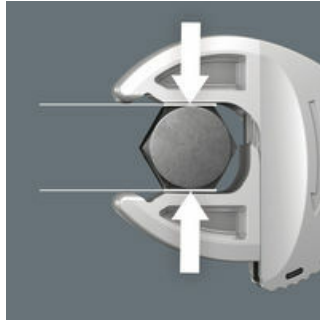

Veel gebruikers zouden graag willen beschikken over een universeel gereedschap dat voor zoveel mogelijk zaken te gebruiken is. Eén stuk gereedschap voor meerdere metrische en inch maten. En dit zou zich dan ook nog eens automatisch aan de verschillende schroefmaten moeten aanpassen. Veilig vastgrijpen, niets beschadigen en een hoge werksnelheid mogelijk maken. Dankzij de traploos en parallel lopende bekken is het gereedschap geschikt voor meerdere maten steeksleutels. De vereiste maat wordt automatisch bij het aanzetten op de zeskantmoer en schroef ingesteld. Het geïntegreerde hefboommechanisme klemt de zeskantschroef of -moer veilig tussen de bekken in, wat het risico op wegglijden en beschadigingen aanzienlijk verkleint. De ratelfunctie maakt snel en soepel schroeven zonder telkens het gereedschap te moeten verplaatsen mogelijk. Door toepassing van hoekprisma's kan een terughaalhoek van slechts 30° bereikt worden. De 1-zijde-constructie in combinatie met de ratelfunctie en het hoekprisma maakt werken in krappe ruimtes mogelijk. De instelbare Joker 6004 is een echt universeel schroefgereedschap. Zelfinstellend. Vastgrijpend. Ratelend.

**Joker 6004: Automatisch en traploos zelfinstellend**

Middels traploos parallel lopende bekken vervangt de Joker steeksleutel 6004 meerdere steeksleutelformaten binnen het aangegeven formaatbereik. De vereiste maat vindt de sleutel zelf zodra deze wordt aangezet op moer of schroef; instellen is niet nodig.

**Joker 6004: Veilig voor de schroeven**

De parallel lopende gladde bekken van de Joker 6004 liggen goed aan tegen het oppervlak waardoor afronden van de moer resp. schroefkop wordt voorkomen dat zich kan voordoen bij krachtoverdracht via de hoeken.