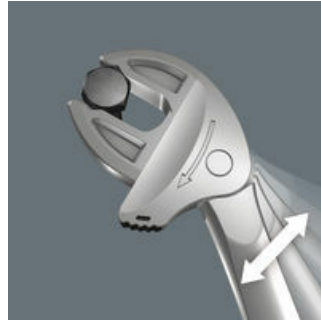

Joker 6004: Ratelmechaniek om snel te kunnen werken

De ratelfunctie in de bek maakt snel en vloeiend schroeven mogelijk zonder het gereedschap telkens te moeten afnemen.