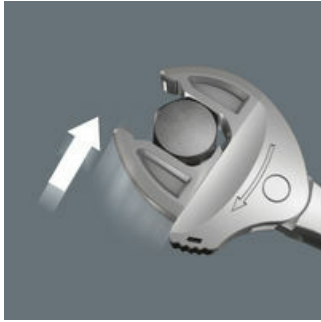

6004 Joker zelfinstellende, verstelbare steeksleutel

Joker 6004: Automatisch en traploos zelfinstellend

Middels traploos parallel lopende bekken vervangt de Joker steeksleutel 6004 meerdere steeksleutelformaten binnen het aangegeven formaatbereik. De vereiste maat vindt de sleutel zelf zodra deze wordt aangezet op moer of schroef; instellen is niet nodig.