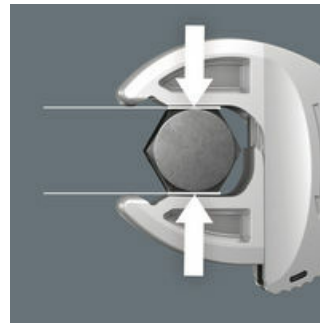

Veel gebruikers zouden graag willen beschikken over een universeel gereedschap dat voor zoveel mogelijk zaken te gebruiken is. Eén stuk gereedschap voor meerdere metrische en inch maten. En dit zou zich dan ook nog eens automatisch aan de verschillende schroefmaten moeten aanpassen. Veilig vastgrijpen, niets beschadigen en een hoge werksnelheid mogelijk maken. Dankzij de traploos en parallel lopende bekken is het gereedschap geschikt voor meerdere maten steeksleutels. De vereiste maat wordt automatisch bij het aanzetten op de zeskantmoer en schroef ingesteld. Het geïntegreerde hefboommechanisme klemt de zeskantschroef of -moer veilig tussen de bekken in, wat het risico op wegglijden en beschadigingen aanzienlijk verkleint. De ratelfunctie maakt snel en soepel schroeven zonder telkens het gereedschap te moeten verplaatsen mogelijk. Door toepassing van hoekprisma's kan een terughaalhoek van slechts 30° bereikt worden. De 1-zijde-constructie in combinatie met de ratelfunctie en het hoekprisma maakt werken in krappe ruimtes mogelijk. De instelbare Joker 6004 is een echt universeel schroefgereedschap. Zelfinstellend. Vastgrijpend. Ratelend.

**Joker 6004: Automatisch en traploos zelfinstellend**

Middels traploos parallel lopende bekken vervangt de Joker steeksleutel 6004 meerdere steeksleutelformaten binnen het aangegeven formaatbereik. De vereiste maat vindt de sleutel zelf zodra deze wordt aangezet op moer of schroef; instellen is niet nodig.

**Joker 6004: Veilig voor de schroeven**

De parallel lopende gladde bekken van de Joker 6004 liggen goed aan tegen het oppervlak waardoor afronden van de moer resp. schroefkop wordt voorkomen dat zich kan voordoen bij krachtoverdracht via de hoeken.