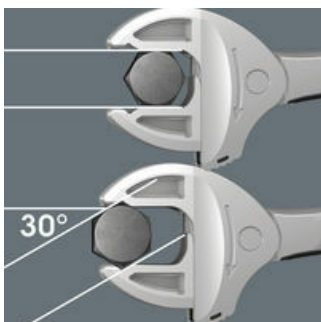

Veel gebruikers zouden graag willen beschikken over een universeel gereedschap dat voor zoveel mogelijk zaken te gebruiken is. Eén stuk gereedschap voor meerdere metrische en inch maten. En dit zou zich dan ook nog eens automatisch aan de verschillende schroefmaten moeten aanpassen. Veilig vastgrijpen, niets beschadigen en een hoge werksnelheid mogelijk maken. Dankzij de traploos en parallel lopende bekken is het gereedschap geschikt voor meerdere maten steeksleutels. De vereiste maat wordt automatisch bij het aanzetten op de zeskantmoer en schroef ingesteld. Het geïntegreerde hefboommechanisme klemt de zeskantschroef of -moer veilig tussen de bekken in, wat het risico op wegglijden en beschadigingen aanzienlijk verkleint. De ratelfunctie maakt snel en soepel schroeven zonder telkens het gereedschap te moeten verplaatsen mogelijk. Door toepassing van hoekprisma's kan een terughaalhoek van slechts 30° bereikt worden. De 1-zijde-constructie in combinatie met de ratelfunctie en het hoekprisma maakt werken in krappe ruimtes mogelijk. De instelbare Joker 6004 is een echt universeel schroefgereedschap. Zelfinstellend. Vastgrijpend. Ratelend.

**Joker 6004: Automatisch en traploos zelfinstellend**

Middels traploos parallel lopende bekken vervangt de Joker steeksleutel 6004 meerdere steeksleutelformaten binnen het aangegeven formaatbereik. De vereiste maat vindt de sleutel zelf zodra deze wordt aangezet op moer of schroef; instellen is niet nodig.

**Joker 6004: Veilig voor de schroeven**

De parallel lopende gladde bekken van de Joker 6004 liggen goed aan tegen het oppervlak waardoor afronden van de moer resp. schroefkop wordt voorkomen dat zich kan voordoen bij krachtoverdracht via de hoeken.

**Joker 6004: Ratelmechaniek om snel te kunnen werken**

De ratelfunctie in de bek maakt snel en vloeiend schroeven mogelijk zonder het gereedschap telkens te moeten afnemen.

**Joker 6004: Geringe terughaalhoek**