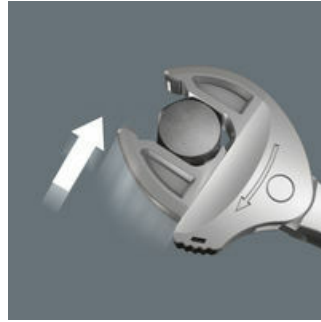

Veel gebruikers zouden graag willen beschikken over een universeel gereedschap dat voor zoveel mogelijk zaken te gebruiken is. Eén stuk gereedschap voor meerdere metrische en duimse maten. En dit zou zich dan ook nog eens automatisch aan de verschillende schroefmaten moeten aanpassen. Veilig vastgrijpen, niets beschadigen en een hoge werksnelheid mogelijk maken. Middels de traploos en parallel lopende bekken worden meerdere steeksleutelformaten vervangen. De vereiste maat wordt automatisch bij het aanzetten op de zeskantmoer en schroef ingesteld. Het geïntegreerde hefboommechanisme klemt de zeskantschroef resp. -moer tussen de bekken veilig in, hetgeen het risico op wegglijden en beschadigen aanzienlijk verkleint. De ratelfunctie maakt snel en soepel schroeven zonder telkens het gereedschap te moeten verplaatsen mogelijk. Door toepassing van hoekprisma's wordt een terughaalhoek van slechts 30° gerealiseerd. De 1-zijde-constructie in combinatie met de ratelfunctie en het hoekprisma maakt werken in krappe ruimtes mogelijk. De instelbare Joker 6004 is hét universele schroefgereedschap. Zelfinstellend. Vastgrijpend. Ratelend. Vierdelige set voor tenminste 18 verschillende metrische en duimse schroefbits in compacte vouwtas. De tuis kunnen dankzij klittenband aan de achterzijde worden bevestigd aan wanden, rekken, gereedschapswagens en het Wera 2go systeem.

Middels traploos parallel lopende bekken vervangt de Joker steeksleutel 6004 meerdere steeksleutelformaten binnen het aangegeven formaatbereik. De vereiste maat vindt de sleutel zelf zodra deze wordt aangezet op moer of schroef; instellen is niet nodig.

### Joker 6004: Veilig voor de schroeven

De parallel lopende gladde bekken van de Joker 6004 liggen goed aan tegen het oppervlak waardoor afronden van de moer resp. schroefkop wordt voorkomen dat zich kan voordoen bij krachtoverdracht via de hoeken.