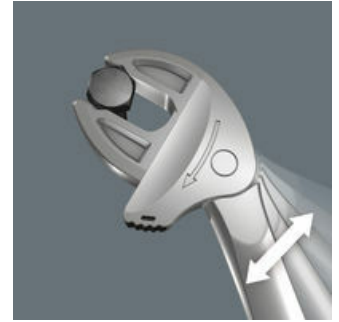

Joker 6004: Ratelmechaniek om snel te kunnen werken

De ratelfunctie in de bek maakt snel en vloeiend schroeven mogelijk zonder het gereedschap telkens te moeten afnemen.