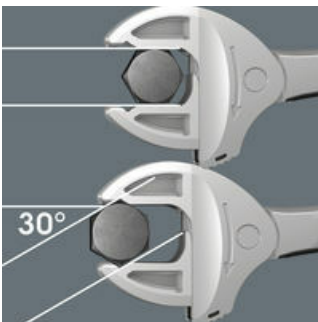

Joker 6004: Geringe terughaalhoek

De hoekprisma's in de bek maken een terughaalhoek van slechts 30° mogelijk.

Weblink

<https://products.wera.de/nl/joker_6004_joker_self-setting_adjustable_spanner_6004_joker_4_set_1.html>

Wera - 6004 Joker 4 Set 1
05020110001 - 4013288217516