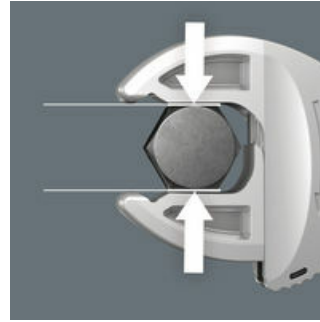

### Joker 6004: Automatisch en traploos zelfinstellend

De compacte vouwtas met vier instelbare Joker 6004 is geschikt voor alle metrische en duimse afmetingen in het toepassingsbereik van 7 tot en met 19 mm resp. ¼" tot en met ¾"

Middels traploos parallel lopende bekken vervangt de Joker steeksleutel 6004 meerdere steeksleutelformaten binnen het aangegeven formaatbereik. De vereiste maat vindt de sleutel zelf zodra deze wordt aangezet op moer of schroef; instellen is niet nodig.

### Joker 6004: Veilig voor de schroeven

De parallel lopende gladde bekken van de Joker 6004 liggen goed aan tegen het oppervlak waardoor afronden van de moer resp. schroefkop wordt voorkomen dat zich kan voordoen bij krachtoverdracht via de hoeken.