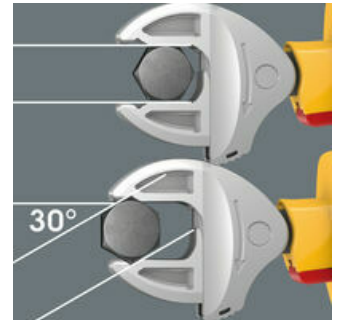

Gereedschap individueel getest conform IEC 60900 bij 10.000 V voor veilig werken bij de toegelaten spanning van 1000 V. De verstelbare VDE steeksleutel grijpt traploos en automatisch aan op alle zeskantmaten binnen het vermelde bereik - metrisch en in inch. Het geïntegreerde hefboommechanisme klemt de zeskantschroef of -moer veilig tussen de bekken in, wat het risico op wegglijden en beschadigingen aanzienlijk verkleint. De ratelfunctie maakt snel en vloeiend schroeven mogelijk zonder het gereedschap telkens te moeten afnemen. Door toepassing van hoekprisma's kan een terughaalhoek van slechts 30° bereikt worden. De 1-zijde-constructie in combinatie met de ratelfunctie en het hoekprisma maakt werken in krappe ruimtes mogelijk. De verstelbare Joker 6004 VDE heeft dankzij de 2-componenten kunststofisolatie een prettig aanvoelende handgreep. De veiligheid wordt verhoogd door de wegglijdbescherming aan het voorste handgreepuiteinde. De schuif functie voor het contactloos en veilig openen van de niet-geïsoleerde bekken biedt extra veiligheid.

Joker 6004 VDE: Automatisch en traploos zelfinstellend

Dankzij de traploos parallel lopende bekken is de Joker 6004 steeksleutel geschikt voor alle maten binnen het aangegeven toepassingsbereik. De vereiste maat vindt de sleutel zelf zodra deze wordt aangezet op moer of schroef; instellen is niet nodig.

Joker 6004 VDE: Veilig voor de schroeven

De parallel lopende gladde bekken van de Joker 6004 VDE liggen goed aan tegen het oppervlak waardoor afronden van de moer en schroefkop wordt voorkomen dat zich kan voordoen bij krachtoverbrenging via de hoeken.

Joker 6004 VDE: Ratelmechanisme om snel te kunnen werken

De ratelfunctie in de bek maakt snel en vloeiend schroeven mogelijk zonder het gereedschap telkens te moeten afnemen.

Joker 6004 VDE: Kleine terughaalhoek