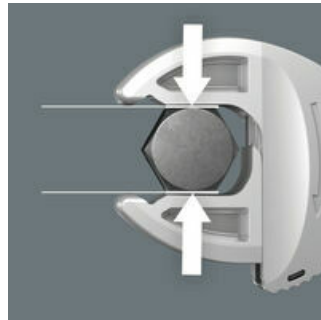

Gereedschap individueel getest conform IEC 60900 bij 10.000 V voor veilig werken bij de toegelaten spanning van 1000 V. De verstelbare VDE steeksleutel grijpt traploos en automatisch aan op alle zeskantmaten binnen het vermelde bereik - metrisch en in inch. Het geïntegreerde hefboommechanisme klemt de zeskantschroef of -moer veilig tussen de bekken in, wat het risico op wegglijden en beschadigingen aanzienlijk verkleint. De ratelfunctie maakt snel en vloeiend schroeven mogelijk zonder het gereedschap telkens te moeten afnemen. Door toepassing van hoekprisma's kan een terughaalhoek van slechts 30° bereikt worden. De 1-zijde-constructie in combinatie met de ratelfunctie en het hoekprisma maakt werken in krappe ruimtes mogelijk. De verstelbare Joker 6004 VDE heeft dankzij de 2-componenten kunststofisolatie een prettig aanvoelende handgreep. De veiligheid wordt verhoogd door de wegglijdbescherming aan het voorste handgreepuiteinde. De schuif functie voor het contactloos en veilig openen van de niet-geïsoleerde bekken biedt extra veiligheid.

Veilig openen van de bekken

Met de schuifunctie kunnen de niet-geïsoleerde bekken contactloos en veilig geopend worden.

Wegglidbescherming

De wegglijdbescherming van het voorste handgreepuiteinde zorgt voor een veilige grip en voorkomt dat de hand per ongeluk naar voren toe wegglijdt.

Joker 6004 VDE: Automatisch en traploos zelfinstellend

Dankzij de traploos parallel lopende bekken is de Joker 6004 steeksleutel geschikt voor alle maten binnen het aangegeven toepassingsbereik. De vereiste maat vindt de sleutel zelf zodra deze wordt aangezet op moer of schroef; instellen is niet nodig.

Joker 6004 VDE: Veilig voor de schroeven

De parallel lopende gladde bekken van de Joker 6004 VDE liggen goed aan tegen het oppervlak waardoor afronden van de moer en schroefkop wordt voorkomen dat zich kan voordoen bij krachtoverbrenging via de hoeken.