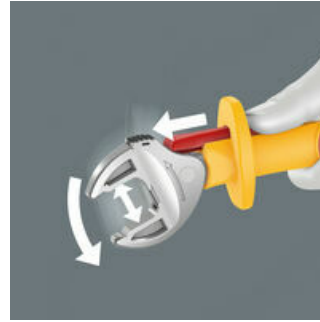

Veilig openen van de bekken

Met de schuifunctie kunnen de niet-geïsoleerde bekken contactloos en veilig geopend worden.