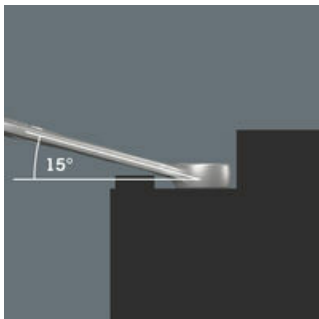

Joker 6003: Gebogen ringzijde

De ringzijde is ten opzichte van de gereedschapsas 15° gebogen, om persoonlijk letsel te voorkomen.