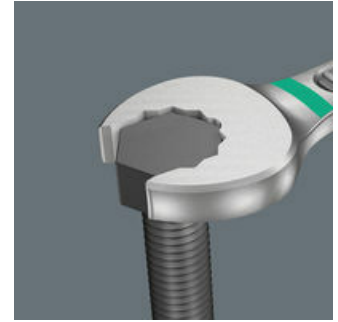

Dubbele zeskant-geometrie

De dubbelzeskantgeometrie aan de bek- en ringzijde garandeert een goed contact met de schroefkop of moer en verkleint het risico op wegglijden.