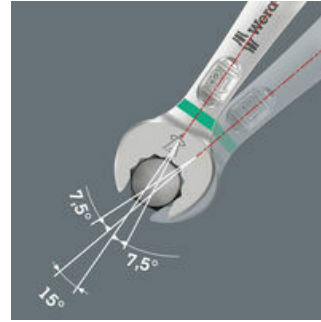

Joker 6003: Terughaalhoek kleiner dan 30°

Door de bek 7,5° te buigen, een dubbelzeskantgeometrie toe te passen en de manier van werken te wijzigen (aanzetten - schroeven - draaien - opnieuw aanzetten - schroeven - draaien, enz.) kan er ook geschroefd worden in situaties waarin de terughaalhoek kleiner dan 30° is.