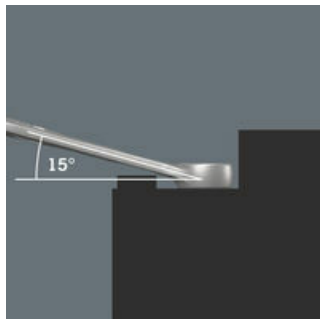

- Ideaal voor werkzaamheden in krappe ruimtes
- De speciale bekgeometrie vergroot de aangrijpmogelijkheden van het gereedschap
- De geringe terughaalhoek in de bek zorgt ervoor dat de schroef elke 15° wordt vastgegrepen
- Slanke, 15° gebogen ringzijde
- Met "Take it easy tool finder": kleurcodering op maat

Voor werken op lastige schroeflocaties

De ringsteeksleutel Joker 6003 met zijn bijzondere bekgeometrie - 7,5° gebogen aan bekkzijde en een dubbelzeskantgeometrie - beschikt over dubbel zoveel aanzetmogelijkheden bij meermaals verdraaien over 180° van de sleutel om de lengteas. Moeren resp. schroefkoppen kunnen elke 15° worden 'vastgegrepen'. De Joker 6003 vindt als het ware het meest geschikte aanzetpunt na elke omwenteling vanzelf.

Joker 6003: Terughaalhoek kleiner dan 30°

Door de bek 7,5° te buigen, een dubbelzeskantgeometrie toe te passen en de manier van werken te wijzigen (aanzetten - schroeven - draaien - opnieuw aanzetten - schroeven - draaien, enz.) kan er ook geschroefd worden in situaties waarin de terughaalhoek kleiner dan 30° is.

Dubbele zeskant-geometrie

De dubbelzeskantgeometrie aan de bek- en ringzijde garandeert een goed contact met de schroefkop of moer en verkleint het risico op wegglijden.

Joker 6003: Gebogen ringzijde

De ringzijde is ten opzichte van de gereedschapsas 15° gebogen, om persoonlijk letsel te voorkomen.