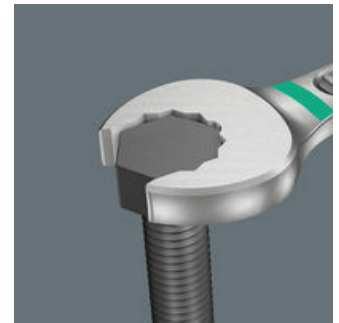

Dubbele zeskant-geometrie

De dubbelzeskantgeometrie aan de bek- en ringzijde garandeert een goed contact met de schroefkop of moer en verkleint het risico op wegglijden.