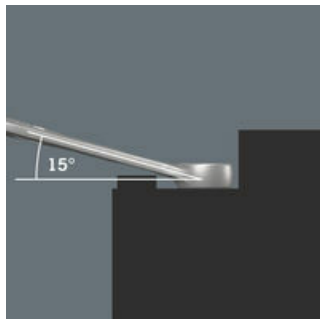

Joker 6003: Gebogen ringzijde

De ringzijde is ten opzichte van de gereedschapsas 15° gebogen, om persoonlijk letsel te voorkomen.