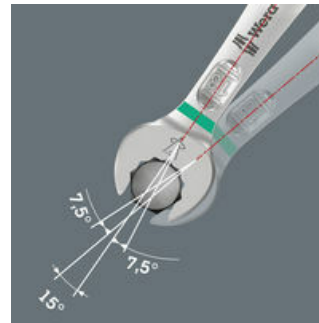

Joker 6003: Terughaalhoek kleiner dan 30°

Door de bek 7,5° te buigen, een dubbelzeskantgeometrie toe te passen en de manier van werken te wijzigen (aanzetten - schroeven - draaien - opnieuw aanzetten - schroeven - draaien, enz.) kan er ook geschroefd worden in situaties waarin de terughaalhoek kleiner dan 30° is.