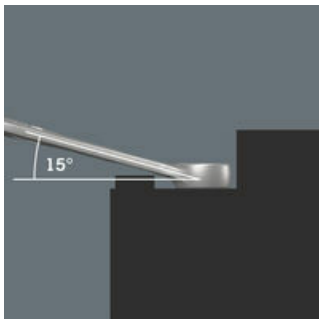

- Ideaal voor werkzaamheden in krappe ruimtes
- De speciale bekgeometrie vergroot de aangrijpmogelijkheden van het gereedschap
- De geringe terughaalhoek in de bek zorgt ervoor dat de schroef elke 15° wordt vastgegrepen
- Slanke, 15° gebogen ringzijde
- Met "Take it easy tool finder": kleurcodering op maat

Voor werken op lastige schroeflocaties

De ringsteeksleutel Joker 6003 met zijn bijzondere bekgeometrie - 7,5° gebogen aan bekkant en een dubbelzeskantgeometrie - beschikt over dubbel zoveel aanzetmogelijkheden bij meermaals verdraaien over 180° van de sleutel om de lengteas. Moeren resp. schroefkoppen kunnen elke 15° worden 'vastgegrepen'. De Joker 6003 vindt als het ware het meest geschikte aanzetpunt na elke omwenteling vanzelf.

Joker 6003: Terughaalhoek kleiner dan 30°

Door de bek 7,5° te buigen, een dubbelzeskantgeometrie toe te passen en de manier van werken te wijzigen (aanzetten - schroeven - draaien - opnieuw aanzetten - schroeven - draaien, enz.) kan er ook geschroefd worden in situaties waarin de terughaalhoek kleiner dan 30° is.

Dubbele zeskant-geometrie

De dubbelzeskantgeometrie aan de bek- en ringzijde garandeert een goed contact met de schroefkop of moer en verkleint het risico op wegglijden.

Joker 6003: Gebogen ringzijde

De ringzijde is ten opzichte van de gereedschapsas 15° gebogen, om persoonlijk letsel te voorkomen.