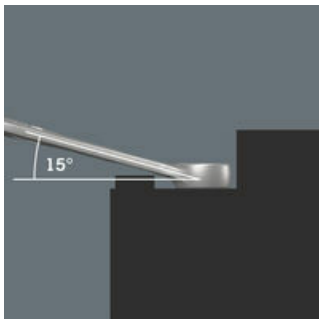

- Ideaal voor werkzaamheden in krappe ruimtes
- De speciale bekgeometrie vergroot de aangrijpmogelijkheden van het gereedschap
- De geringe terughaalhoek in de bek zorgt ervoor dat de schroef elke 15° wordt vastgegrepen
- Slanke, 15° gebogen ringzijde
- Met "Take it easy tool finder": kleurcodering op maat

Voor werken op lastige schroeflocaties

De ringsteeksleutel Joker 6003 met zijn bijzondere bekgeometrie - 7,5° gebogen aan bekkzijde en een dubbelzeskantgeometrie - beschikt over dubbel zoveel aanzetmogelijkheden bij meermaals verdraaien over 180° van de sleutel om de lengteas. Moeren resp. schroefkoppen kunnen elke 15° worden 'vastgegrepen'. De Joker 6003 vindt als het ware het meest geschikte aanzetpunt na elke omwenteling vanzelf.

Joker 6003: Terughaalhoek kleiner dan 30°

Door de bek 7,5° te buigen, een dubbelzeskantgeometrie toe te passen en de manier van werken te wijzigen (aanzetten - schroeven - draaien - opnieuw aanzetten - schroeven - draaien, enz.) kan er ook geschroefd worden in situaties waarin de terughaalhoek kleiner dan 30° is.

Dubbele zeskant-geometrie

De dubbelzeskantgeometrie aan de bek- en ringzijde garandeert een goed contact met de schroefkop of moer en verkleint het risico op wegglijden.

Joker 6003: Gebogen ringzijde

De ringzijde is ten opzichte van de gereedschapsas 15° gebogen, om persoonlijk letsel te voorkomen.