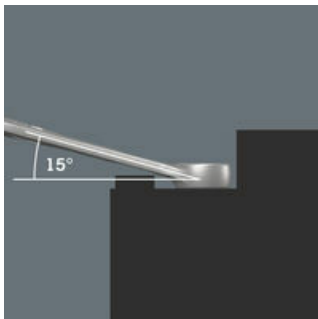

- Ideaal voor werkzaamheden in krappe ruimtes
- De speciale bekgeometrie vergroot de aangrijpmogelijkheden van het gereedschap
- De geringe terughaalhoek in de bek zorgt ervoor dat de schroef elke 15° wordt vastgegrepen
- Slanke, 15° gebogen ringzijde
- Met "Take it easy tool finder": kleurcodering op maat

Voor werken op lastige schroeflocaties

De ringsteeksleutel Joker 6003 met zijn bijzondere bekgeometrie - 7,5° gebogen aan bekkzijde en een dubbelzeskantgeometrie - beschikt over dubbel zoveel aanzetmogelijkheden bij meermaals verdraaien over 180° van de sleutel om de lengteas. Moeren resp. schroefkoppen kunnen elke 15° worden 'vastgegrepen'. De Joker 6003 vindt als het ware het meest geschikte aanzetpunt na elke omwenteling vanzelf.

Joker 6003: Terughaalhoek kleiner dan 30°

Door de bek 7,5° te buigen, een dubbelzeskantgeometrie toe te passen en de manier van werken te wijzigen (aanzetten - schroeven - draaien - opnieuw aanzetten - schroeven - draaien, enz.) kan er ook geschroefd worden in situaties waarin de terughaalhoek kleiner dan 30° is.

Dubbele zeskant-geometrie

De dubbelzeskantgeometrie aan de bek- en ringzijde garandeert een goed contact met de schroefkop of moer en verkleint het risico op wegglijden.

Joker 6003: Gebogen ringzijde

De ringzijde is ten opzichte van de gereedschapsas 15° gebogen, om persoonlijk letsel te voorkomen.