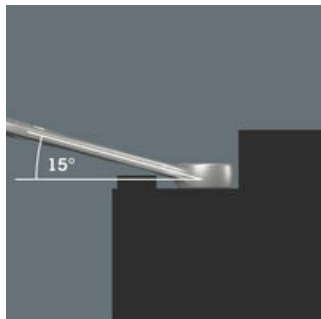

- Ideaal voor werkzaamheden in krappe ruimtes
- De speciale bekgeometrie vergroot de aangrijpmogelijkheden van het gereedschap
- De geringe terughaalhoek in de bek zorgt ervoor dat de schroef elke 15° wordt vastgegrepen
- Slanke, 15° gebogen ringzijde
- Met "Take it easy tool finder": kleurcodering op maat

Voor werken op lastige schroeflocaties

De ringsteeksleutel Joker 6003 met zijn bijzondere bekgeometrie - 7,5° gebogen aan bekkzijde en een dubbelzeskantgeometrie - beschikt over dubbel zoveel aanzetmogelijkheden bij meermaals verdraaien over 180° van de sleutel om de lengteas. Moeren resp. schroefkoppen kunnen elke 15° worden 'vastgegrepen'. De Joker 6003 vindt als het ware het meest geschikte aanzetpunt na elke omwenteling vanzelf.

Joker 6003: Terughaalhoek kleiner dan 30°

Door de bek 7,5° te buigen, een dubbelzeskantgeometrie toe te passen en de manier van werken te wijzigen (aanzetten - schroeven - draaien - opnieuw aanzetten - schroeven - draaien, enz.) kan er ook geschroefd worden in situaties waarin de terughaalhoek kleiner dan 30° is.

Dubbele zeskant-geometrie

De dubbelzeskantgeometrie aan de bek- en ringzijde garandeert een goed contact met de schroefkop of moer en verkleint het risico op wegglijden.

Joker 6003: Gebogen ringzijde

De ringzijde is ten opzichte van de gereedschapsas 15° gebogen, om persoonlijk letsel te voorkomen.